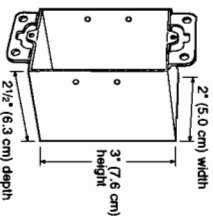

Single-Pole Incandescent Dimmer

Rated at 220-240V~, 50/60Hz; 600 or 1000 Watt.

Easy-to-follow Instructions • Instruciones fáciles de seguir

Important Notes

1. **CAUTION:** Use only with permanently installed 220-240V~ incandescent fixtures. To avoid overheating and possible damage to other equipment, do not use to control receptacles, low-voltage lighting, fluorescent lighting fixtures, motor-driven appliances, or transformer-supplied appliances.
2. Dimmer may feel warm to the touch during normal operation.
3. If a bare copper or green ground connection is not available in the wallbox, contact a licensed electrician for installation.
4. For new installations, install a test switch before installing the dimmer.
5. Install in accordance with all national and local electrical codes.
6. Use a U.S.A. size wallbox when installing this product (refer to "Wallbox Installation" below and Step 4).
7. Use for loads ranging from 80W up to maximum rating of dimmer. Do not exceed wattage listed on unit label.

Wallbox Installation

The use of a U.S.A. size wallbox is required for installation of this product. It is recommended that the minimum dimensions for the wallbox be a 2" (5.0 cm) width x 3" (7.6 cm) height x 2 1/2" (6.3 cm) depth as shown at right.