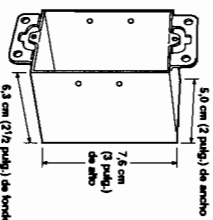

Capacidad de 600 ó 1000 vatios a 220-240V ~, 50/60 Hz.

Notas importantes

1. **PRECAUCIÓN:** Úselo sólo con artefactos incandescentes, en instalación permanente, a 220-240V ~. Para evitar el sobrecalentamiento y posibles daños a otro equipo, no debe usarse para controlar receptáculos, lámparas de bajo voltaje, portalámparas fluorescentes o dispositivos de motor eléctrico o alimentados con transformador.
2. El atenuador puede sentir tibia al tacto en su operación normal.
3. Si en la caja de embutir no hay una conexión a tierra disponible, cable verde o de cobre desnudo, llame a un electricista autorizado para que realice la instalación.
4. Para instalaciones nuevas, conecte un interruptor de prueba antes de instalar el atenuador.
5. Haga la instalación de acuerdo con todos los códigos eléctricos nacionales y locales.
6. Use una caja de embutir estándar de EE.UU. para instalar este producto (vea a continuación "Instalación de la Caja de Embutir" y el Paso 4).
7. Úselo para cargas de 80 W al voltaje máximo permitido para el atenuador. No exceda la capacidad en vatios que se indica en la etiqueta de la unidad.

Instalación de la Caja de Embutir

Para la instalación de este producto se requiere una caja de embutir estándar de EE.UU. Se recomienda usar una caja de embutir con dimensiones mínimas de 5,0 cm (2 pulg.) de ancho por 7,5 cm (3 pulg.) de alto por 6,3 cm (2 1/2 pulg.) de fondo, como se muestra a la derecha.

Instalaciones con Unidades Múltiples

Cuando combine varios controles en una caja de embutir, quite todas las secciones laterales internas antes de instalar el cableado. (Vea más abajo). Con las pinzas, doble la sección lateral hacia arriba y abajo hasta que se desprenda. Repita la operación con cada una de las secciones laterales que necesite remover.