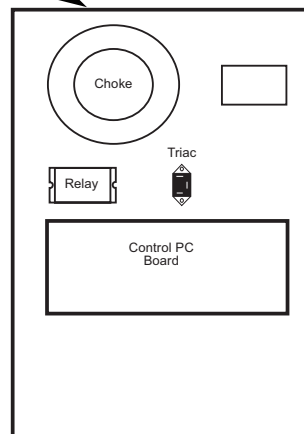

RK-7

Replacement Triac Kit
Kit triac de sustitución
Kit triac de rechange
Triac-Austauschsatz

Vervangende Triac-set
Kit di sostituzione triac
Kit de substituição triac
三端双向可控硅器件更换配件包
交換用トライアックキット

HP-6
HP-4
HP-2
(1993 – 1996)

VM-2000/2

VPB-2000

PB-4000,
PB-4000-ND,
PB-6000,
PB-6000-ND

Installation Instructions
Instrucciones de montaje
Instructions d'installation
Installationsanweisungen

Installatievoorschriften
Istruzioni d'installazione
Instruções de instalação
安装说明
取付、取扱説明書