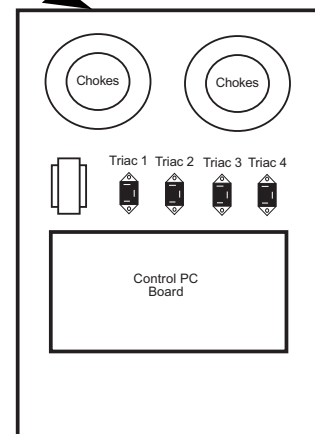

RK-7

Replacement Triac Kit
 Kit triac de sustitución
 Kit triac de rechange
 Triac-Austauschsatz

Vervangende Triac-set
 Kit di sostituzione triac
 Kit de substituição triac
 三端双向可控硅器件更换配件包
 交換用トライアックキット

HP-6
 HP-4
 HP-2
 (1993 – 1996)

VM-2000/2

VPB-2000

PB-4000,
 PB-4000-ND,
 PB-6000,
 PB-6000-ND

Installation Instructions
 Instrucciones de montaje
 Instructions d'installation
 Installationsanweisungen

Installatievoorschriften
 Istruzioni d'installazione
 Instruções de instalação
 安装说明
 取付、取扱説明書