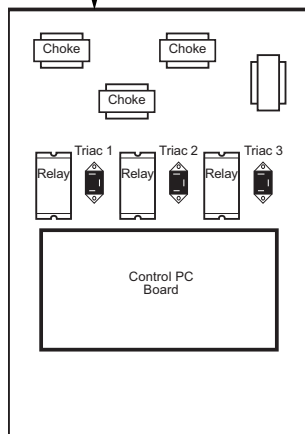

RK-7

Replacement Triac Kit
 Kit triac de sustitución
 Kit triac de rechange
 Triac-Austauschsatz

Vervangende Triac-set
 Kit di sostituzione triac
 Kit de substituição triac
 三端双向可控硅器件更换配件包
 交換用トライアックキット

HP-6
 HP-4
 HP-2
 (1993 – 1996)

VM-2000/2

VPB-2000

PB-4000,
 PB-4000-ND,
 PB-6000,
 PB-6000-ND

Installation Instructions
 Instrucciones de montaje
 Instructions d'installation
 Installationsanweisungen

Installatievoorschriften
 Istruzioni d'installazione
 Instruções de instalação
 安装说明
 取付、取扱説明書