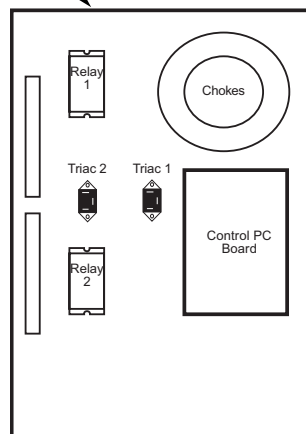

RK-7

Replacement Triac Kit
 Kit triac de sustitución
 Kit triac de rechange
 Triac-Austauschsatz

Vervangende Triac-set
 Kit di sostituzione triac
 Kit de substituição triac
 三端双向可控硅器件更换配件包
 交換用トライアックキット

HP-6
 HP-4
 HP-2
 (1993 – 1996)

VM-2000/2

VPB-2000

PB-4000,
 PB-4000-ND,
 PB-6000,
 PB-6000-ND

Installation Instructions
 Instrucciones de montaje
 Instructions d'installation
 Installationsanweisungen

Installatievoorschriften
 Istruzioni d'installazione
 Instruções de instalação
 安装说明
 取付、取扱説明書