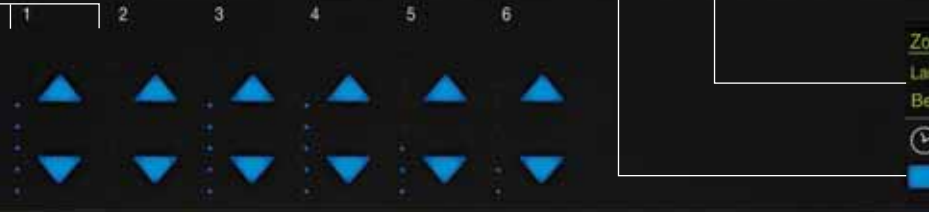

5

Informatiedisplay

Eenvoudig af te lezen energiebesparing, lichtniveaus en klokgegevens. Meerdere talen beschikbaar.

6

Kleuropties

Verkrijgbaar in meervoudige kleuren voor eindeloze combinaties die passen in elk décor.

7

Master-overbruggingstoetsen met achtergrondverlichting

Tijdelijk verhogen/verlagen van licht niveaus voor het geheel van een omgeving.

3

Zonetoetsen met achtergrondverlichting

Verhogen/verlagen van elke lichtgroep. LED's geven het huidige lichtniveau van elke zone aan.

2

Bedien uw zonwering

Gelabelde bedieningstoetsen voor zonweringen, met achtergrondverlichting. Ter plaatse te wijzigen.

IR-ontvanger voor draadloze afstandsbediening

1

Bedien uw verlichting

Gelabelde bedieningstoetsen met achtergrondverlichting voor het seecteren van omgevingen, met of zonder rolgordijnen. Ter plaatse te wijzigen.