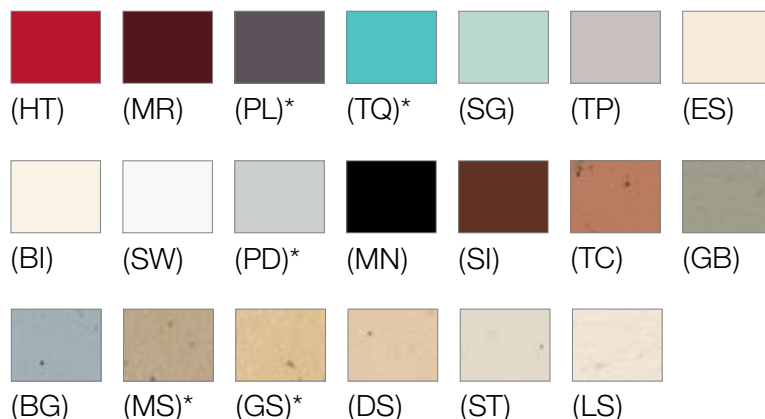

designová paleta – satén

(HT) Žhavá	(SI) Siena
(MR) Merlot	(TC) Terakota
(PL) Švestka*	(GB) Zelený vřes
(TQ) Tyrkys*	(BG) Modrá skalice
(SG) Mořské sklo	(MS) Mocca*
(TP) Tuhová	(GS) Goldstone*
(ES) Skořápka	(DS) Pouštní kámen
(BI) Biscuit	(ST) Kámen
(SW) Sníh	(LS) Vápenec
(PD) Paladium*	
(MN) Půlnoc