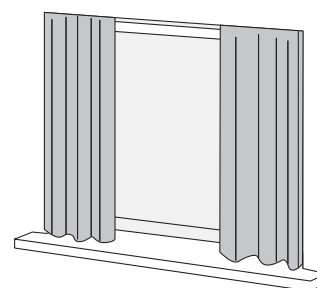

## Systémy závěsových kolejnic

Kromě navinovacích rolet zahrnuje řada Sivoia QED také systémy závěsových kolejnic pro panely skládaných a zvlňených závěsů.

Přednosti systému kolejnic Sivoia QED:

- Zcela tiché a precizní ovládání jako u celé řady Sivoia QED
- Závěsy odtahované vlevo, vpravo i na střed
- K dispozici jsou jednoduché i duální závěsové kolejnice
- Kolejnice rovné i zakřivené podle požadavků