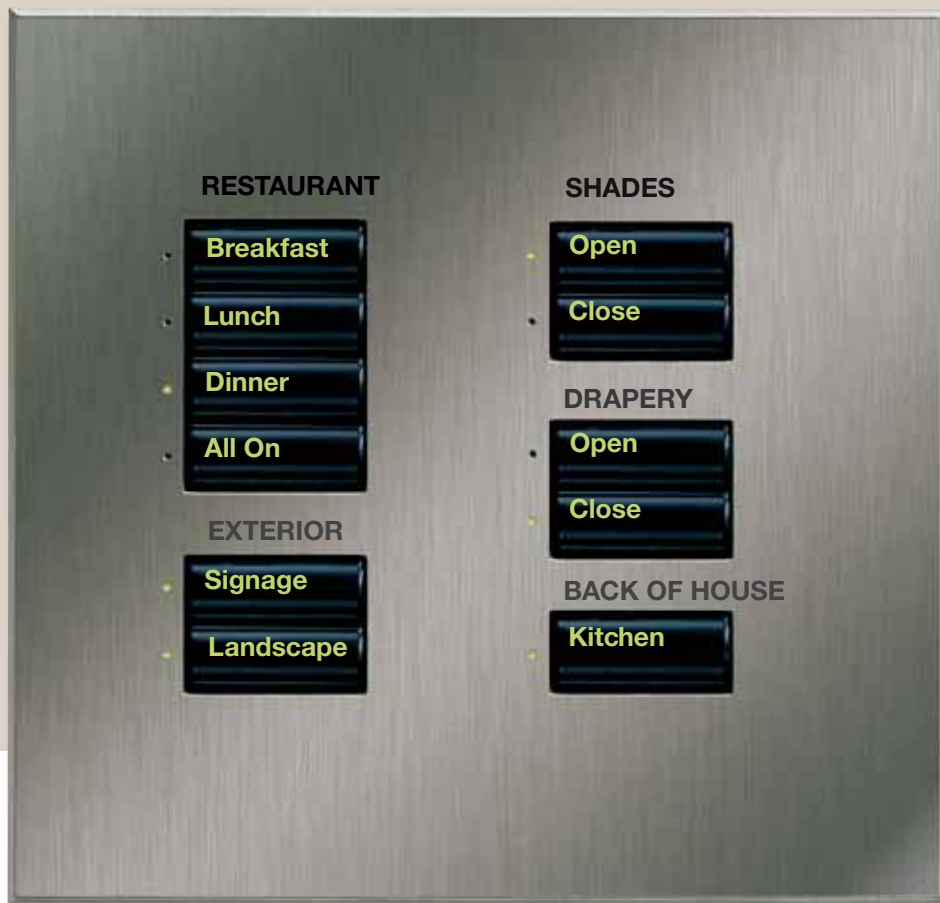

Tlačítkový panel v architektonickém stylu (skutečná velikost)

Flexibilní propojení

Díky ovládání elektrického i denního světla jedním dotykem se prostor stane tak efektivním, jak je to jen možné. Prezentace poběží stejně hladce jako ovládání intuitivních tlačítkových panelů. Zvyšte efektivitu HVAC na maximum pomocí automatizovaného řízení rolet a osvětlení v celé budově.

Jednotlivý pokoj

Užijte si integrovaného ovládání osvětlení, stínících systémů a promítacích ploch v prezentačních prostorách a učebnách. Systémy přednastavitelného ovládání osvětlení Lutron®, např. GRAFIK Eye®, se snadno používají a dají se jednoduše zasadit do jakéhokoliv prostoru.

- Konferenční místnost
- Prostor pro A/V prezentace
- Učebna

Celá budova

Ovládejte osvětlení i zastínění každého prostoru v celé budově se systémy Lutron GRAFIK®. Osvětlení pro restaurace, pohostinské prostory a firemní plochy se dá snadno ovládat a upravovat.

- Snížíte odlesky zapříčiňující únavu očí
- Zvýšíte efektivitu HVAC (vytápění/větrání/klimatizace) na maximum
- Zvýšíte produktivitu