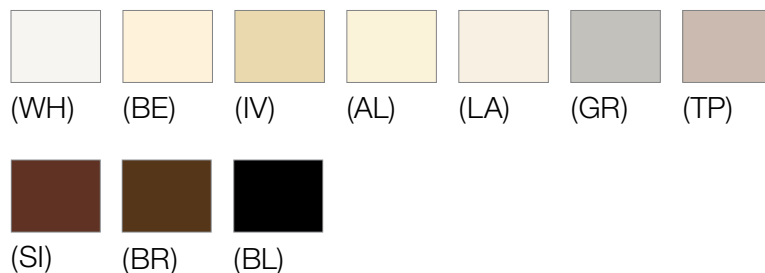

## designová paleta – lesk

(WH) Bílá	(BR) Hnědá
(IV) Slonová kost	(GR) Šedá
(AL) Mandlová	(BL) Černá
(LA) větle mandlová	

## designová paleta – satén

(HT) Žhavá	(SI) Siena
(MR) Merlot	(TC) Terakota
(PL) Švestka*	(GB) Zelený vřes
(TQ) Tyrkys*	(BG) Modrá skalice
(SG) Mořské sklo	(MS) Mocca*
(TP) Tuhová	(GS) Goldstone*
(ES) Skořápka	(DS) Pouštní kámen
(BI) Biscuit	(ST) Kámen
(SW) Sníh	(LS) Vápenec
(PD) Paladium*	
(MN) Půlnoc	

\* nové barvy

## architektonická paleta – mat

(WH) Bílá	(GR) Šedá
(BE) Běžová	(TP) Tuhová
(IV) Slonová kost	(SI) Siena
(AL) Mandlová	(BR) Hnědá
(LA) Světle mandlová	(BL) Černá