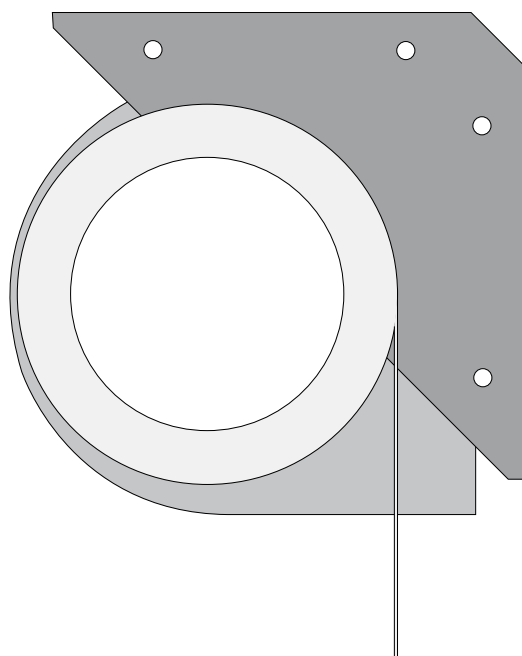

### **Roller 100™**

Pro okna do šíře 3 m.

Rozměr válce: 66 mm

Rozměry usazení: 125 mm šířka x 130 mm výška

Běžná maximální velikost: 10 m<sup>2</sup>

Minimální šířka konzole-konzole: 610 mm

Běžná maximální šířka konzole-konzole: 3 m