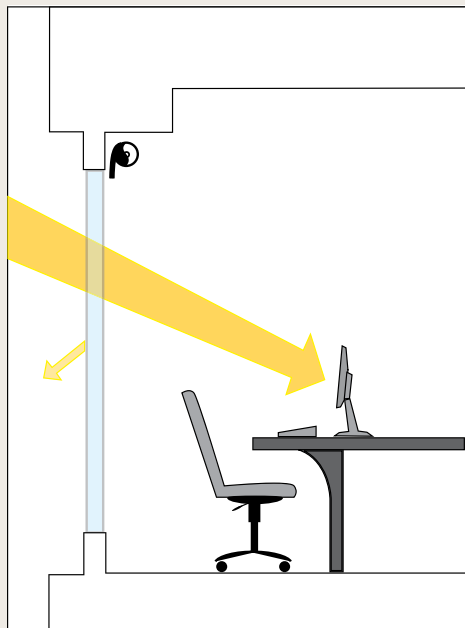

Interiérové denní světlo může být vytvářeno přímým slunečním zářením, odrazem od mraků, okolních budov a/nebo světlých barev na stěnách interiéru. Zvládnout denní světlo znamená použít stínících systémů k regulaci pronikání a intenzity přirozeného světla v prostoru.

Použití správného stínícího systému

Ovládnutí denního světla vyžaduje dobře konstruovaný stínící systém. Ten sestává z ovladatelných rolet v kombinaci se správnou textilií pro zeslabení prostupnosti světla při zachování výhledu do exteriéru a kontroly nad vstupujícím teplem. Ovladatelné rolety umožňují, aby byl systém automatizován a zapojen do dalších ovládacích systémů v budově.

Volba textilie je určena vyhodnocením stranové orientace v každé jednotlivé výšce a záměrem návrháře, jak má interiér budovy vypadat. Mezi ovlivňující faktory patří schopnost textilie absorbovat, propouštět a odrážet sluneční energii.

Pro každou textilií $T_s + A_s + R_s = 100\%$ slunečního záření

Zvládnutí denního světla je optimální, pokud je zajištěna přesnost krytí a je zvolena správná textilie, tyto pak společně působí v návaznosti na ovládání elektrického osvětlení, včetně systému stmívačů a vypínačů.

bez rolet