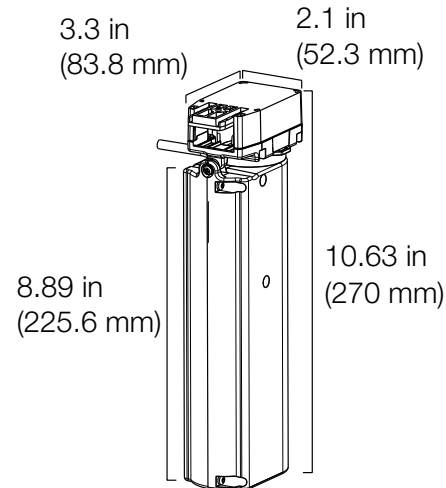

### Rozměry

- A** 9.50 in. (24.13cm)
- B** 10.30 in. (21.16cm)
- C** 17.50 in. (44.45cm)
- D** 3.90 in. (9.9cm)

### Rozmezí nosnosti závěsové kolejnič (rovná kolejnič)

Šířka systému	24-32 in (0.6 - 0.8 m)	32-44 in (0.8 - 1.1 m)	44-56 in (1.1 - 1.4 m)	56-68 in (1.4 - 1.7 m)	68-108 in (1.7 - 2.7 m)	108-156 in (2.7 - 4 m)	156-216 in (4 - 5.5 m)
Hmotnost	50 lbs (22.7 kg)	60 lbs (27.3 kg)	75 lbs (34.1 kg)	90 lbs (40.9 kg)	105 lbs (47.7 kg)	90 lbs (40.9 kg)	80 lbs (36.4 kg)