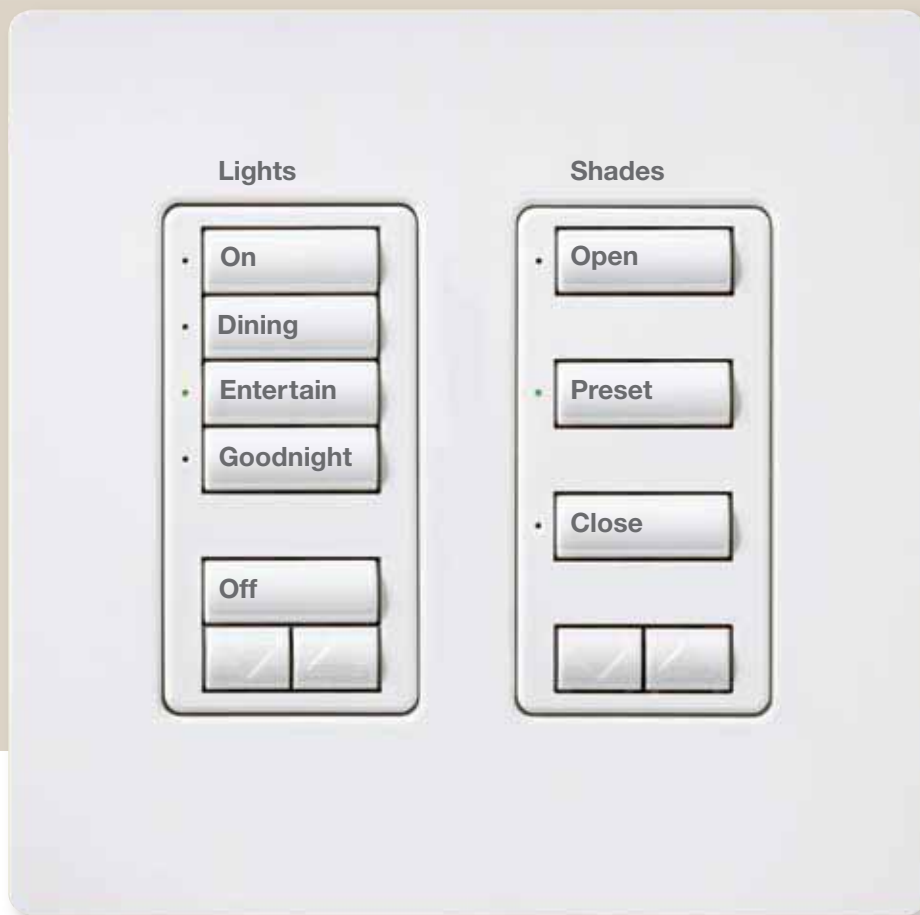

Designový tlačítkový panel
(skutečná velikost)

Pohodlní a elegance

V celém domě integrujte ovládání rolet a závěsů do systémů ovládání osvětlení Lutron®. Přizpůsobte intenzitu elektrického i denního světla tak, aby vyhovovala pro odpočinek, sledování filmu nebo čtení knihy. Ovládejte veškeré světlo pomocí prvků seeTouch®, které nabízíme v široké paletě barev a povrchových úprav.

Jednotlivá místnost

Systém přednastavitelného ovládání osvětlení Lutron nabízí řízení světla podle účelu prostor kdekoliv v domě. Jediné tlačítko dokáže upravit osvětlení a stínění s jemnými nebo naopak dramatickými nádechy.

- Domácí kino
- Ložnice
- Obývací pokoj

Celý dům

Pomocí systémů ovládání osvětlení Lutron HomeWorks® a RadioRA® rozšiřte ovládání jedním tlačítkem na celý dům. Propojte je s AV, bezpečnostními a dalšími domácími systémy. Zjednodušte si denní rutinu, dopřejte si pohodlí a zlepšete bezpečnost pouhým dotykem tlačítka.