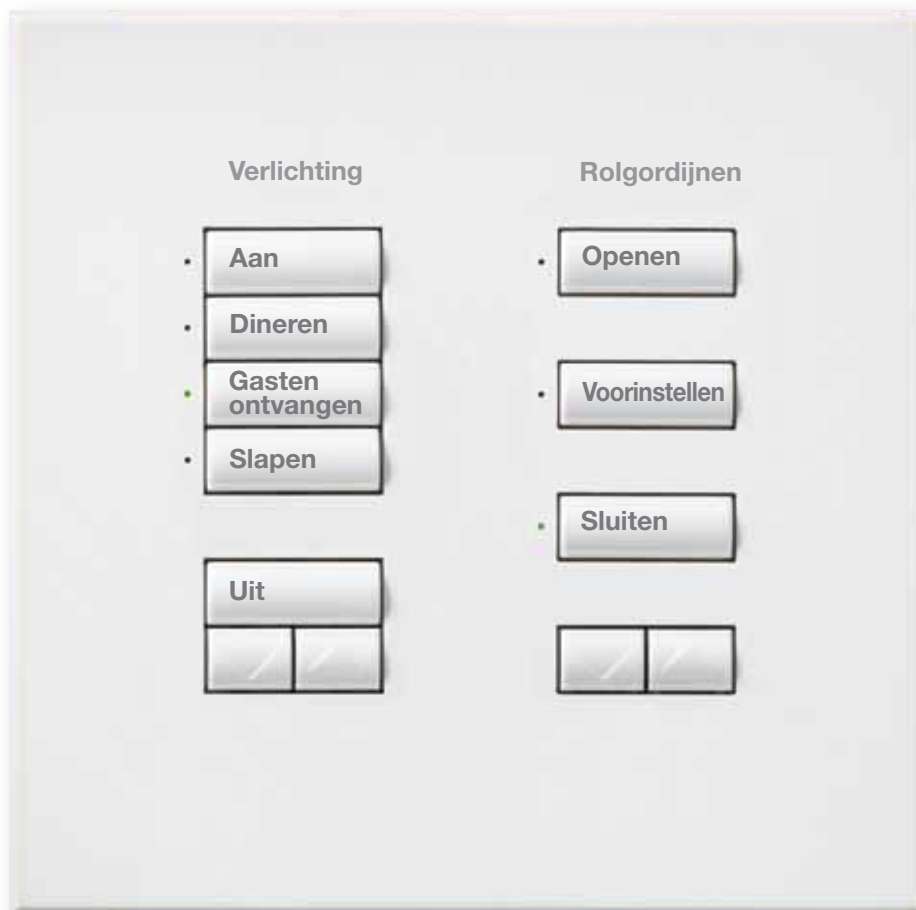

Architectonische stijl  
bedieningspaneel  
(afgebeeld in  
ware grootte)

## GEMAK EN ELEGANTIE

Naadloze integratie van rolgordijnen en gordijnen met de Lutron®-lichtregelsystemen in het hele huis. Stem het kunst- en daglicht af op het juiste niveau om te ontspannen, films te kijken of boeken te lezen. Regel alle verlichting met gebruik van de Touch®-bedieningspanelen die in een grote verscheidenheid aan kleuren en uitvoeringen verkrijgbaar zijn.