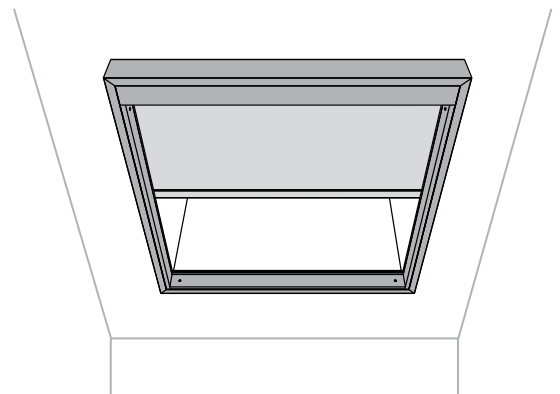

ROLGORDIJNEN VOOR DAKRAMEN

Het nieuwe rolgordijn voor dakramen combineert de Sivoia QED-technologie met een nieuw spansysteem waarvoor een octrooi is aangevraagd. De stof blijft strak gespannen en evenwijdig met het dakraam ongeacht de hellingsgraad. Betrouwbare regeling van daglicht door dakramen om de visuele omgeving te benadrukken en energie te besparen door het reduceren van de warmtewinst.

- Door de inbouw-, binnen- en buitenmontage opties is het systeem geschikt voor alle toepassingen.
- De lichtwerende fascia elimineert spleten rondom de stof wanneer het rolgordijn gesloten is.
- Kan voorgebouwd worden geleverd voor optimaal installatiegemak.

GORDIJNRAILSYSTEMEN

Naast rolgordijnen omvat het Sivoia QED-gamma ook gordijnrailsystemen voor plooi- en rimpelband paneelgordijnen.

Het Sivoia QED-gordijnrailsysteem biedt:

- geluidsarme, nauwkeurige bediening
- sluiting pakket links, rechts en midden
- enkele en dubbele gordijnrails verkrijgbaar
- rechte en gebogen gordijnrails op maat