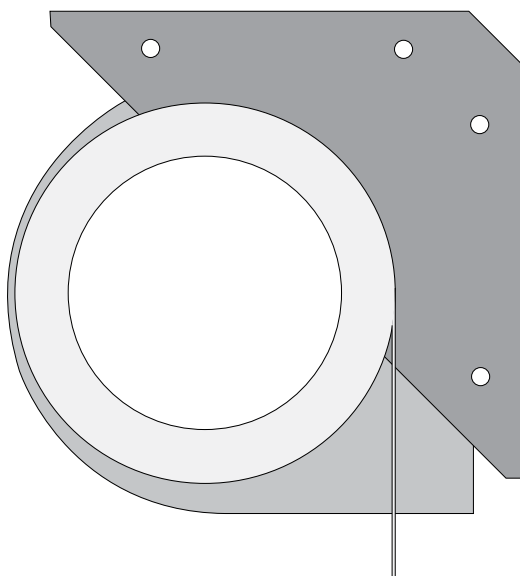

ROLGORDIJD 225™

Biedt een steun voor zwaar gebruik met een hoog koppel voor veel grotere toepassingen zoals atria en ramen op meerdere verdiepingen.

Afmetingen van rolbuis: 95 mm diameter
Afmetingen van onderlat: 178 mm b x 178 mm h
Standaard maximale afmetingen*: 20,9 vierkante meter

Minimale penmaat: 806 mm
Maximale penmaat*: 4572 mm

* Grotere rolgordijnen zijn verkrijgbaar afhankelijk van de gekozen stof. Neem contact op met klantenservice of gebruik de SCT voor de ware rolgordijnafmetingen afhankelijk van het type stof.