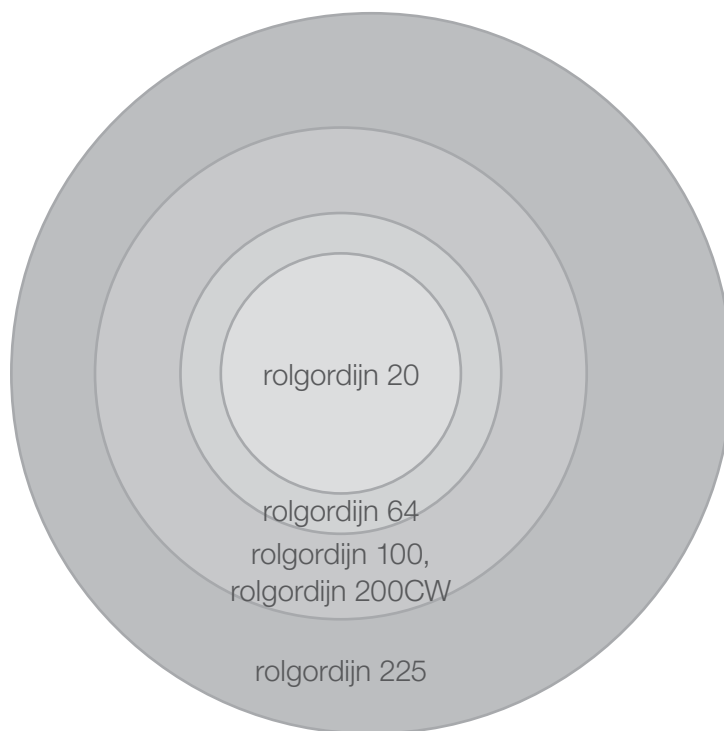

ROLGORDIJD 225™

ROLGORDIJD 100™ EN ROLGORDIJD 200CW

ROLGORDIJD 64™

ROLGORDIJD 20™

Werkelijke
afmetingen
buisdiameters

ROLGORDIJD 20

Door het slanke profiel en de smalle breedte ideaal voor ondiepe raamkozijnen in woningen

Afmetingen van rolbuis: 32 mm diameter
Afmetingen van onderlat: 89 mm b x 89 mm h
Standaard maximale afmetingen: 1,86 vierkante meter

Minimale penmaat: 470 mm
Maximale penmaat*: 1981 mm