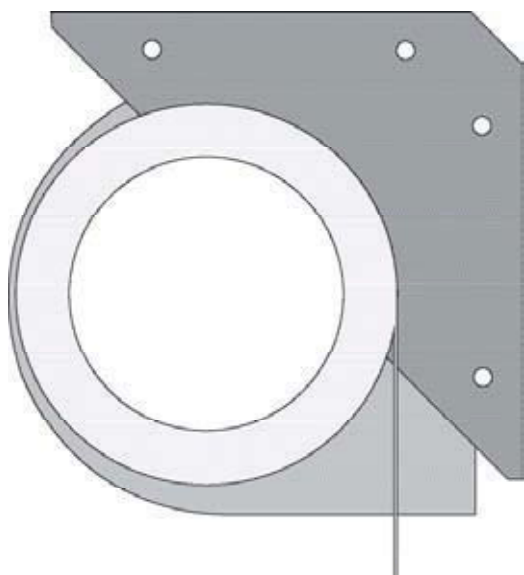

roller 225™

Система оснащена мощными кронштейнами и имеет повышенный крутящий момент для окон гораздо большего размера, например, окон атриумов или окон увеличенной высоты.

Размер валика: диаметр 95 мм

Размер корпуса (Ш x В): 178 мм x 178 мм

Типовой максимальный размер*: 20,9 кв. м

Минимальная ширина между кронштейнами: 806 мм

Максимальная ширина между кронштейнами*: 4572 мм

* В зависимости от используемой ткани шторы могут быть большего размера. Свяжитесь со службой обслуживания покупателей или воспользуйтесь программой SCT, чтобы определить действительные размеры шторы в зависимости от используемой ткани.