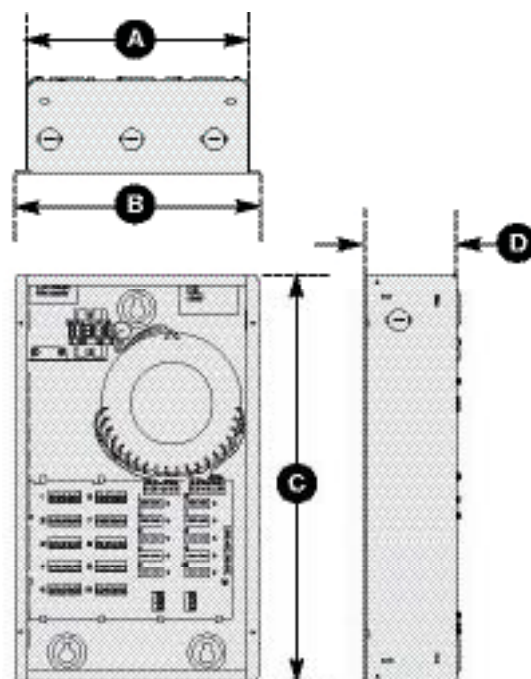

Дополнительную информацию см. в техническом руководстве по системам Sivoia QED на сайте www.lutron.com/shadingsolutions.

Размеры

- A** 241 мм
- B** 262 мм
- C** 445 мм
- D** 99 мм

Элегантные кнопочные панели seeTouch® помогут дополнить любой интерьер