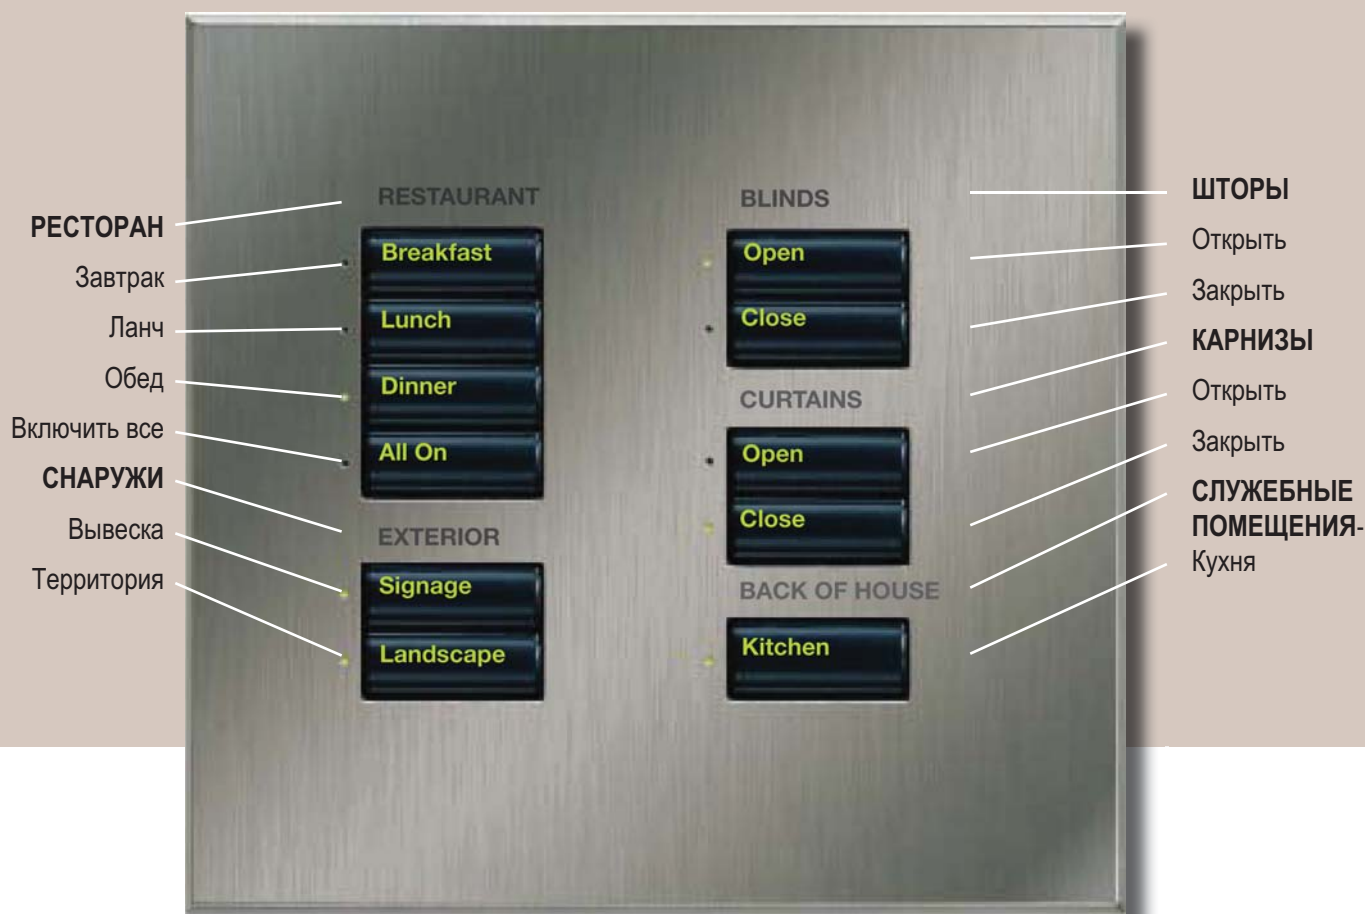

Удобство и элегантность

Используйте возможность гармонично сочетать регулировку штор и занавесей с системами управления освещением от Lutron во всем доме. Отрегулируйте электрическое и естественное освещение до идеального уровня для отдыха, просмотра фильма или чтения книги. Контролируйте все освещение с помощью кнопочных панелей seeTouch®, имеющих в наличии в широкой гамме цветов и отделки.

Для отдельной комнаты

Система программируемого управления освещением Lutron обеспечивает изменение освещения в любой комнате дома в зависимости от обстановки. Нажатием всего одной кнопки вы можете регулировать яркость осветительных приборов и положение штор, создавая плавные или резкие изменения освещения в различных помещениях квартиры:

- Домашний кинотеатр
- Спальня
- Гостиная
- Кухня

Для всего дома

Управляйте светом во всем доме одним прикосновением с помощью систем управления освещением Lutron HomeWorks® и Grafik Eye®. Интегрируйте управление освещением с аудио-видео системами, системами безопасности и другими домашними системами. Упростите повседневную работу, добавьте комфорт и удобство, повысьте безопасность – все это нажатием одной кнопки.