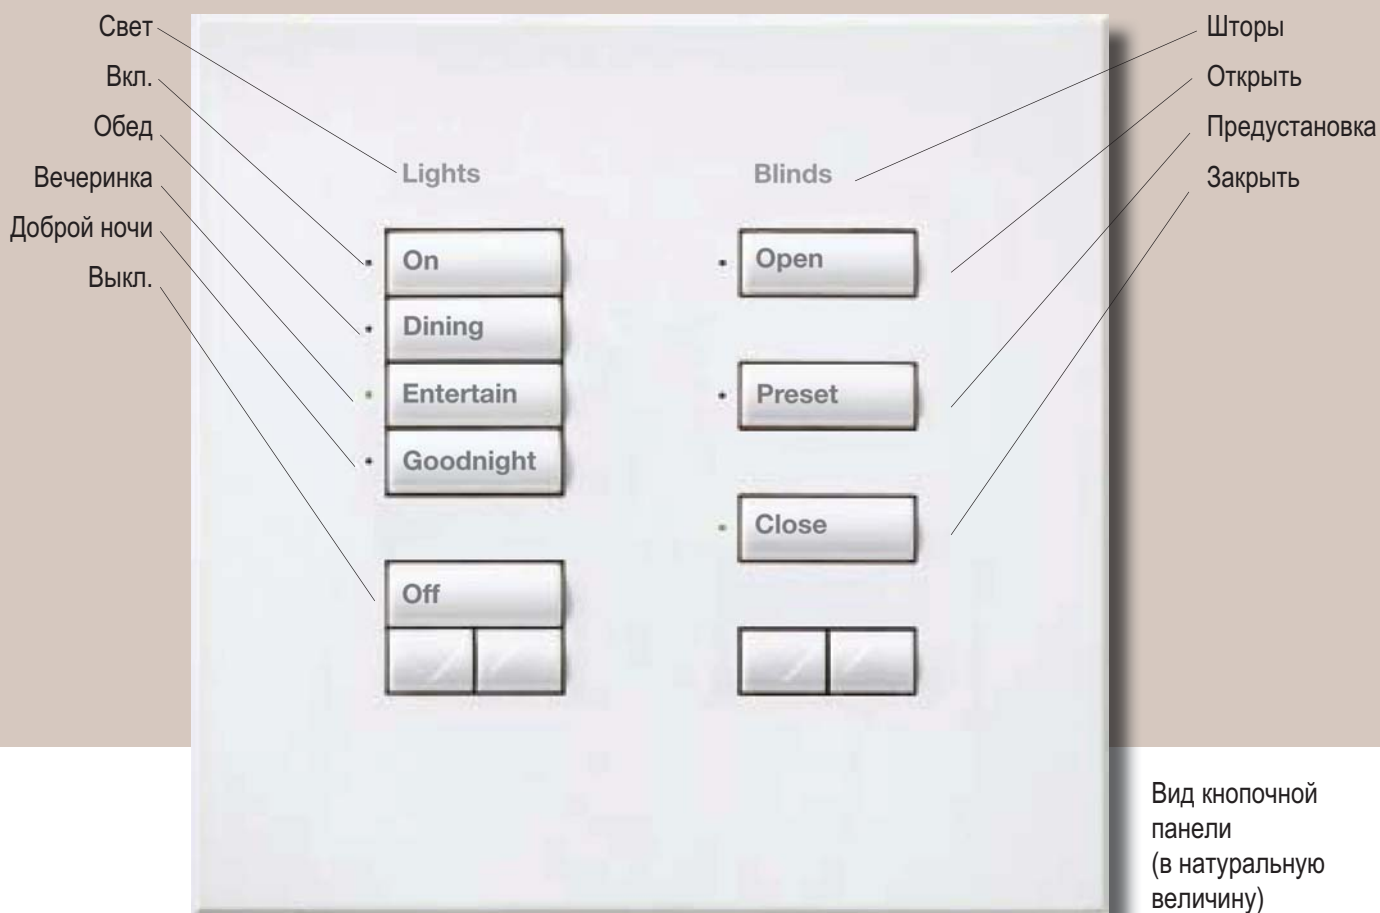

На выбор имеются кнопочные панели двух стилей и более 12 цветов и отделки, включая металлы.

Кнопочные панели Sivoia QED® оснащены эргономичными кнопками с подсветкой, благодаря чему их легко можно увидеть в затемненном помещении. Общий вид и отделка кнопочной панели соответствует стилю Lutron HomeWorks®, систем GRAFIK Eye®, регуляторов освещения и аксессуаров Rania®, позволяя выдержать единую эстетику во всем пространстве.

Клавишная панель seeTouch
(не в натуральную величину)

Цвета и отделка:

Белая Арктика
(AW)

Серебро (AR)

Слюда (MC)

Сатиновый
никель (SN)

Блестящий
никель (BN)

Сатиновая
латунь (SB)

Блестящая
латунь (BB)

Сатиновый
хром (SC)

Блестящий
хром (BC)

Бронза под
старину (QZ)

Латунь под
старину (QB)

Золото (AU)

Показанные образцы цветов приведены только для примера. Точный вид отделки смотрите на образцах продуктов и уточняйте у торгового представителя Lutron наличие цветов.

Удобство и элегантность

Используйте возможность гармонично сочетать регулировку штор и занавесей с системами управления освещением от Lutron во всем доме. Отрегулируйте электрическое и естественное освещение до идеального уровня для отдыха, просмотра фильма или чтения книги. Контролируйте все освещение с помощью кнопочных панелей seeTouch®, имеющих в наличии в широкой гамме цветов и отделки.