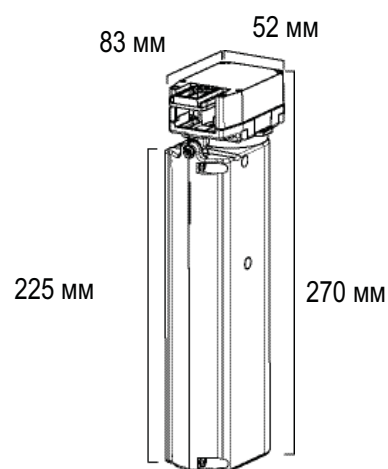

Размеры карнизной системы