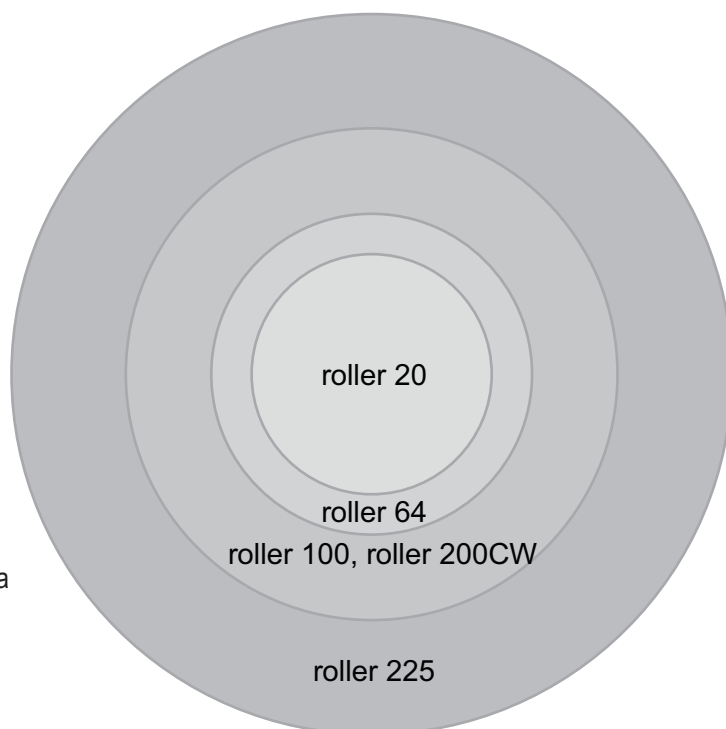

Roller 20™

Roller 64™

Roller 100™ и Roller 200CW

Roller 225™

Roller 20

Тонкий профиль и небольшая ширина идеально подходят для неглубоких оконных проемов в жилых помещениях

Размер валика: диаметр 32 мм

Размер корпуса (Ш x В): 89 мм x 89 мм

Типовой максимальный размер: 1,86 кв. м

Минимальная ширина между кронштейнами: 470 мм

Максимальная ширина между кронштейнами*: 1981 мм

Для получения дополнительной информации свяжитесь с местным представительством фирмы Lutron.