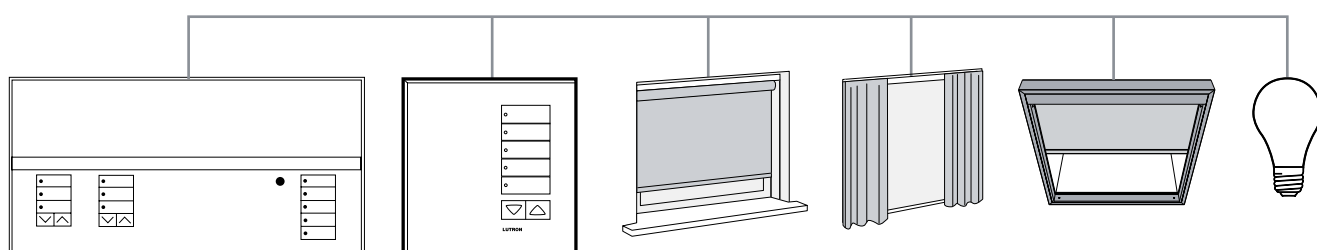

GRAFIK EYE® QS-BESTURINGSSYSTEEM VOOR ROLGORDIJNEN EN VERLICHTING

GRAFIK Eye QS

seeTouch® QS-
bediening-
paneel met
aansturing van
lichtscènes

Sivoia QS
-rolgordijn

Sivoia QS
-gordijnrail

Sivoia QS
dakraam-
rolgordijn

Elektrische
verlichting

CENTRALE LICHTREGELING

Sivoia® QS-zonweringoplossingen kunnen naadloos met de GRAFIK Eye® QS worden geïntegreerd voor een centrale lichtregeling. U kunt lichtscènes programmeren en oproepen door de kunst- en daglichtzones automatisch door 1 druk op de knop in te stellen. Kijk naar de volgende oplossingen en ontdek hoe een centrale lichtregeling meer sfeer in uw interieur kan brengen.