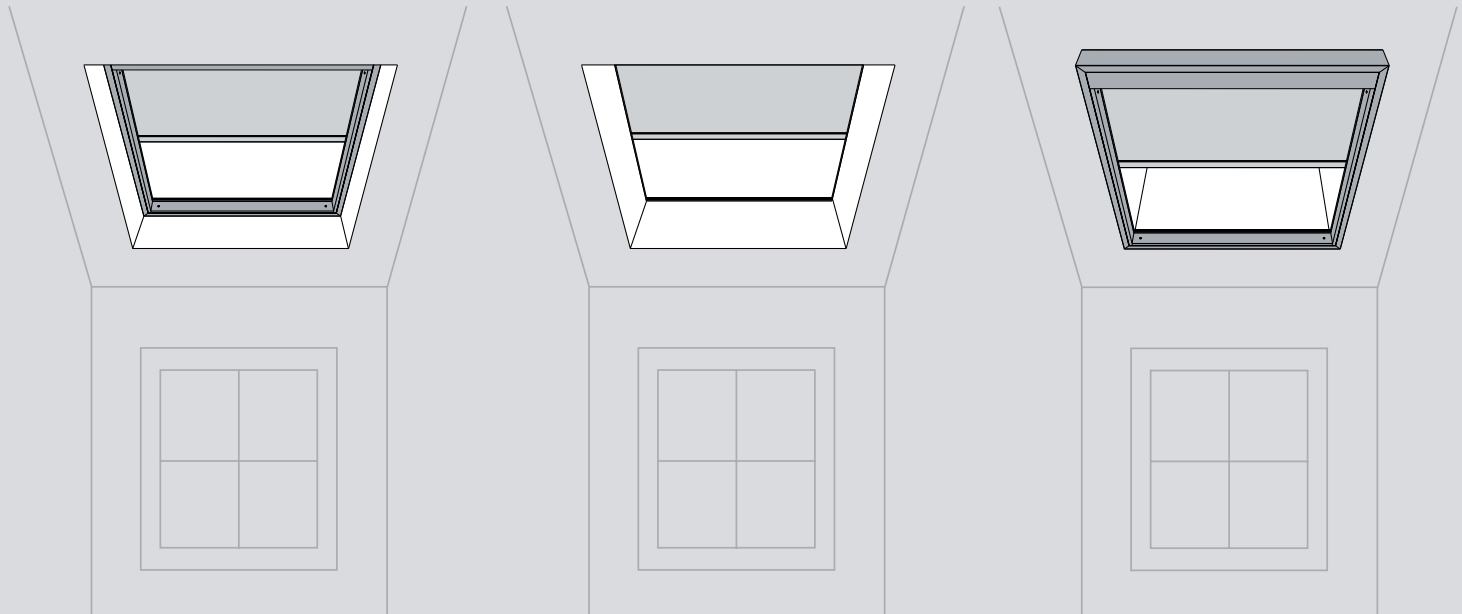

MONTAGEOPTIES

Binnenmontage

Inbouwmontage

Buitenmontage (plafond)

INSTALLATIE

- Door de inbouw-, binnen- en buitenmontage opties is het systeem geschikt voor alle toepassingen.
- Flexibele installatie met hoeken tussen 0° en 45° met consistente esthetische resultaten.
- Kan voorgebouwd worden geleverd voor optimaal installatiegemak.

DESIGN

- Het unieke drukabsorberende frame elimineert de druk op de omgevende plafondstructuur.
- Betrouwbare werking bij extreme temperaturen door lasvrij en naadloos design.
- Het schaalbare design maakt de aansturing van dakraamrolgordijnen tot 6,5 vierkante meter* mogelijk.

Ga naar www.lutron.com/skylightshade voor meer informatie.

* Grotere rolgordijnen zijn verkrijgbaar afhankelijk van de gekozen stof. Neem contact op met klantenservice of gebruik de SCT voor de ware rolgordijnafmetingen afhankelijk van het type stof.