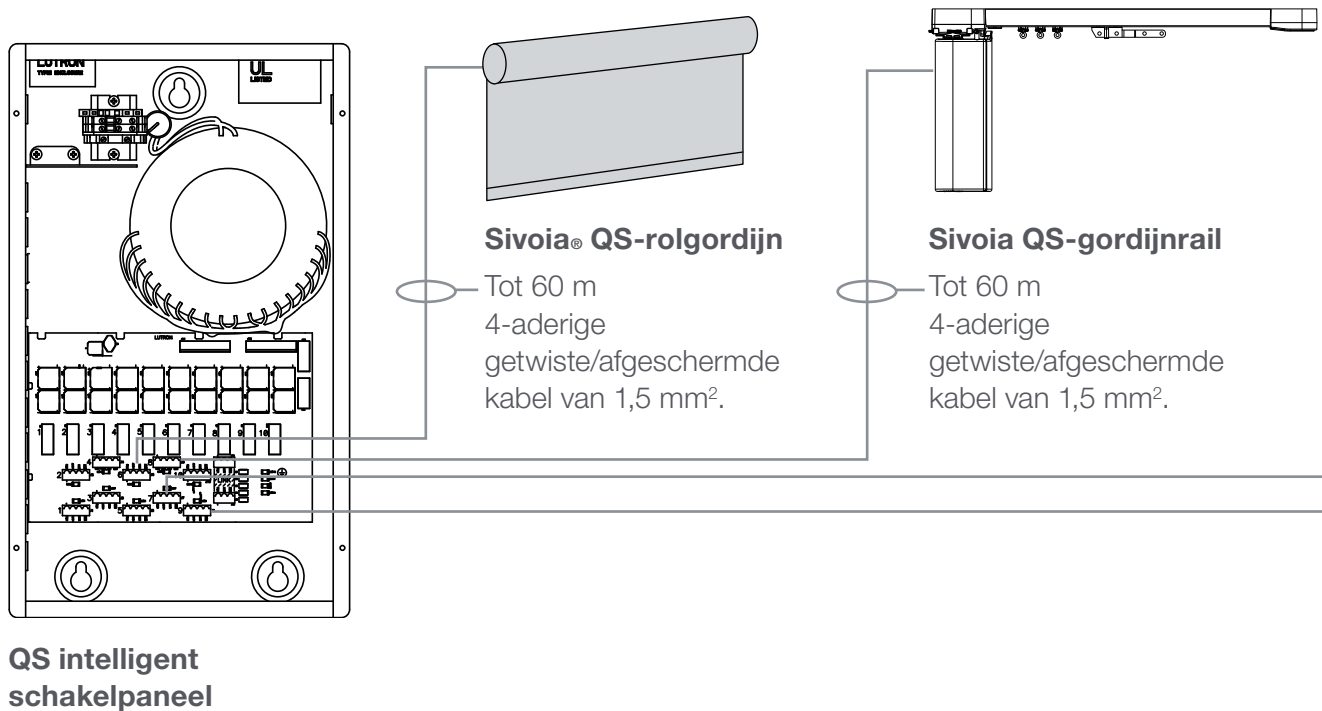

**Sivoia® QS  
-dakraamrolgordijn**

Tot 60 m systeem)  
4-aderige  
getwiste/afgeschermdde  
kabel van 1,5 mm<sup>2</sup>.

**Sivoia QS  
bedieningspaneel**

Tot 150 m  
4-aderige getwiste/  
afgeschermdde  
kabel van 1,5 mm<sup>2</sup>.