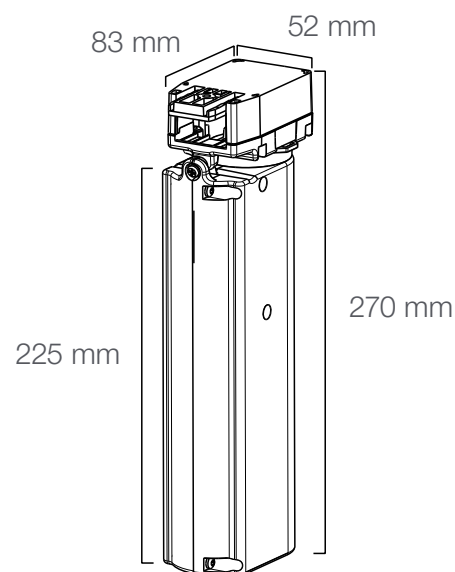

## GEBOGEN GORDIJNRAILS

Gebogen gordijnrails op maat zijn verkrijgbaar. Ze zorgen voor een unieke esthetische vormgeving van een ruimte die specifieke designbehoeften vereist.

Lange gordijnrails

Besturingssysteem opties voor gordijnrails