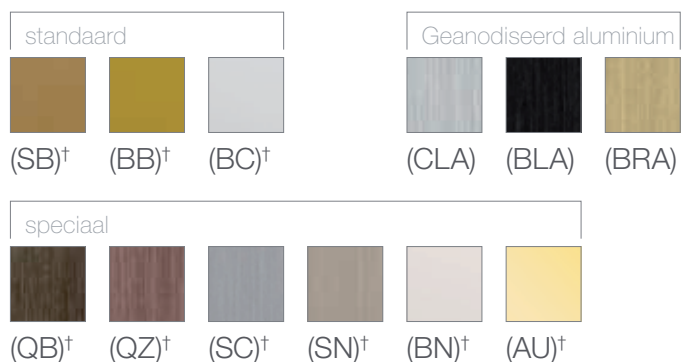

## SATIN COLORS® MATTE AFWERKINGEN

(HT) Hot	(TC) Terracotta
(MR) Merlot*	(GB) Greenbriar*
(PL) Plum*	(BG) Bluestone*
(TQ) Turquoise*	(MS) Mocha Stone*
(SG) Sea Glass*	(GS) Goldstone*
(ES) Eggshell	(DS) Desert Stone
(BI) Biscuit	(ST) Stone
(SW) Snow	(LS) Limestone
(PD) Palladium*	
(MN) Midnight	
(SI) Sienna*	

## ARCHITECTONISCHE MATTE AFWERKINGEN

(WH) Wit	(TP) Taupekleurig*
(BE) Beige	(SI) Sienna*
(IV) Ivoorkleurig	(BR) Bruin
(AL) Amandelbruin*	(BL) Zwart
(LA) Licht amandelbruin*	(AW) Arctic White†
(GR) Grijs	(AR) Argentum†
	(MC) Mica†

## METAALUITVOERINGEN

(SB) Glanzend messing†	(QB) Antiek messing†
(BB) Helder messing†	(QZ) Antiek brons†
(BC) Helder chroom†	(SC) Glanzend chroom†
(CLA) Helder geanodiseerd aluminium	(SN) Glanzend nikkel†
(BLA) Zwart geanodiseerd aluminium	(BN) Helder nikkel†
(BRA) Messing geanodiseerd aluminium	(AU) Vergul†