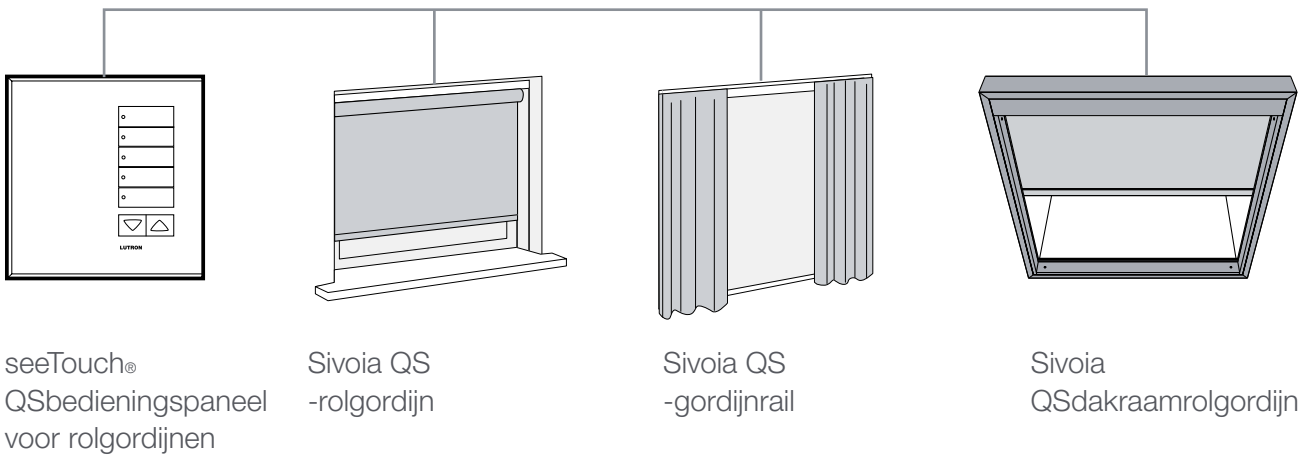

SIVOIA® QS | SYSTEEMOPLOSSINGEN

Sivoia QS- zonweringoplossingen variëren van een stand-alone rolgordijnsysteem tot een centrale lichtregeling oplossing die nauwkeurige zonwering met lichtregeling combineert.

STAND-ALONE ROLGORDIJD BESTURINGSSYSTEEM

DAGLICHTREGELING

Daglicht is een lichtbron die geregeld moet worden om het juiste lichtniveau voor activiteiten te handhaven. Sivoia QS-zonweringoplossingen bieden een geluidsarme, nauwkeurige daglichtregeling door 1 druk op de knop.