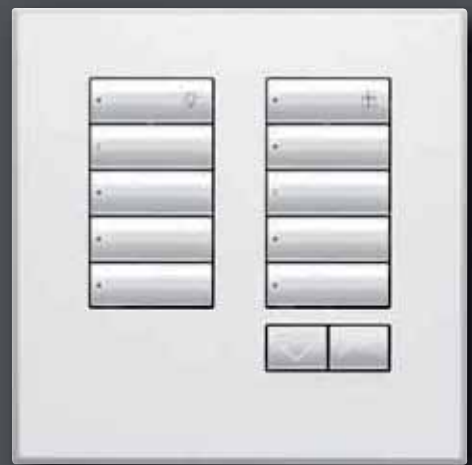

# Sivoia® QS | zonweringoplossingen

Centrale lichtregeling