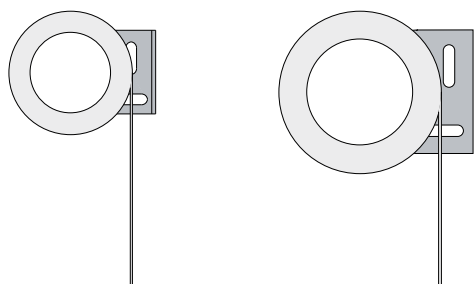

* rolgordijn 20 verkrijgbaar in april 2009

KAMERHOGE VENSTERS

rolgordijn 100™ is ontworpen voor grotere ramen zoals kamerhoge toepassingen. Deze ramen zijn vaak in kantoren en flatgebouwen te vinden. Handhaaf het doorzicht en verhoog de productiviteit.