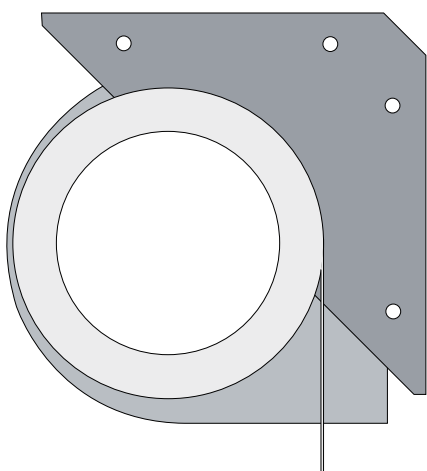

ROLGORDIJD 225™

Afmetingen van rolbuis: 95 mm diameter
Afmetingen van onderlat: 178 mm b x 178 mm h
Standaard maximale afmetingen^{**}: 20,9 vierkante meter

Minimale penmaat: 806 mm
Maximale penmaat^{**}: 4572 mm

* Opmerking: rolgordijn 20 verkrijgbaar in april 2009

** Grotere rolgordijnen zijn verkrijgbaar afhankelijk van de gekozen stof. Neem contact op met klantenservice of gebruik de SCT voor de ware rolgordijnafmetingen afhankelijk van het type stof.