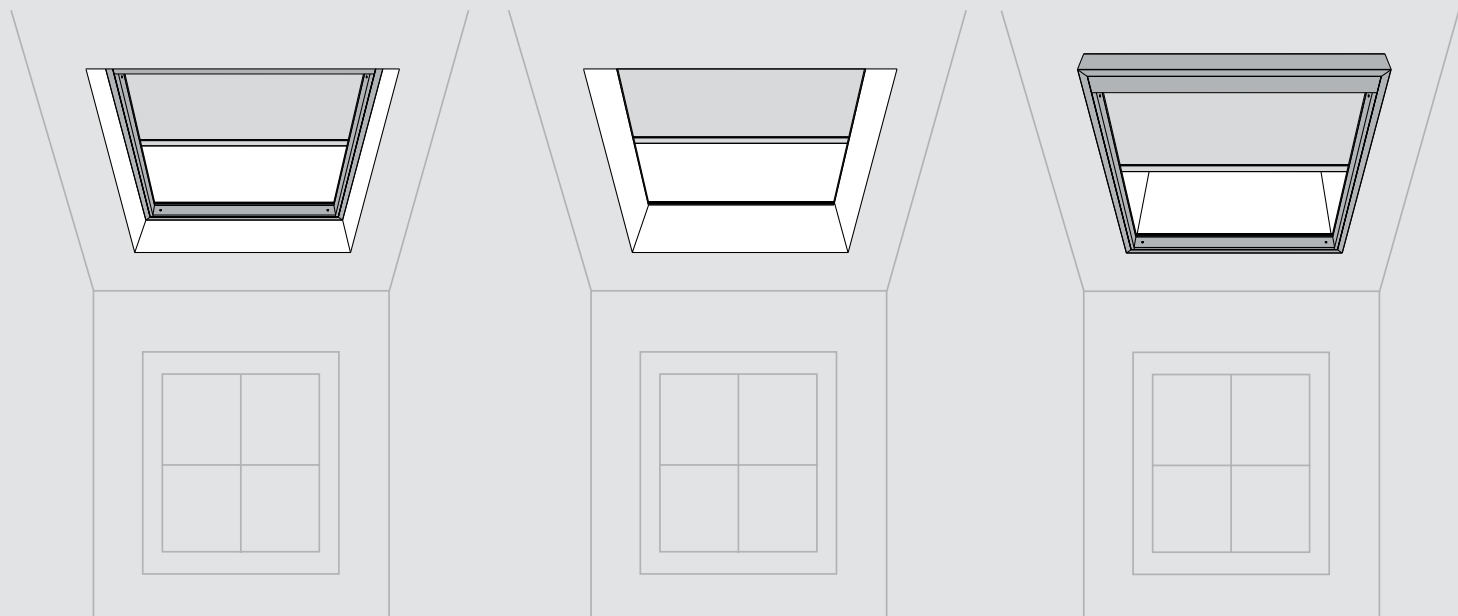

MONTERINGSALTERNATIV

Invändig

Försänkt invändig

Utvändig (i tak)

MONTERING

- Passar överallt då de kan monteras invändigt, försänkt och utvändigt
- Flexibel installation i alla vinklar mellan 0° och 45° med samma snygga resultat
- Ännu enklare att montera då de levereras förmonterade

DESIGN

- Unik spänningsupptagande ram avlastar takkonstruktionen
- Svets- och skarvfri design borgar för pålitlig funktion i extrema temperaturer
- Skalbar konstruktion för takfönster upp till 6,5 kvm*

Mer information finns på www.lutron.com/skylightshade.

* Större gardiner kan levereras beroende på vilken dukkvalitet man väljer. Vänd er till kundtjänst eller hämta verkliga gardinmått utifrån önskad dukkvalitet ur SCT.