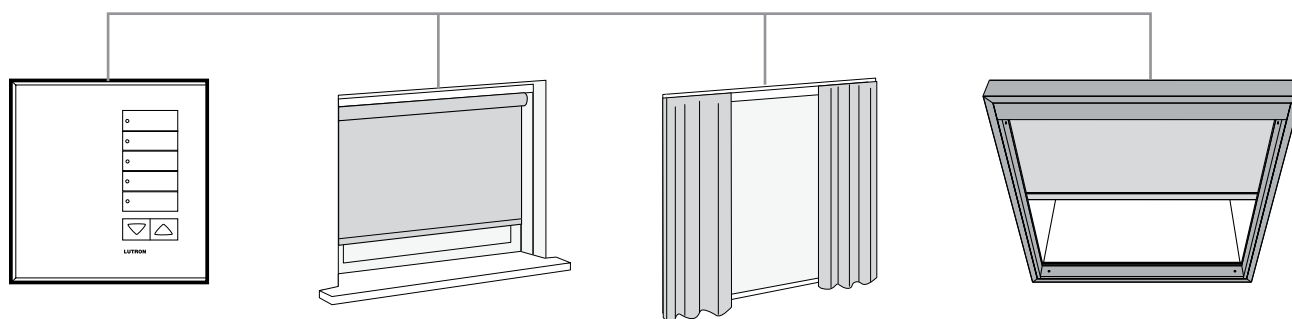

Sivoia QS solskyddslösningar omfattar allt från fristående system till kompletta belysningslösningar där precisionsstyrning av solskydden samarbetar med belysningsstyrningen.

FRISTÅENDE SOLSKYDDSSTYRNING

seeTouch® QS
knappsats
för solskydd

Sivoia QS
rullgardin

Sivoia QS
gardinskena

Sivoia QS
takfönstergardin

DAGSLJUSSTYRNING

Dagsljus är en ljuskälla som måste regleras för att ge rätt ljusnivå. Med Sivoia QS solskyddslösningar styr du dagsljuset tyst och exakt med en knapptryckning.