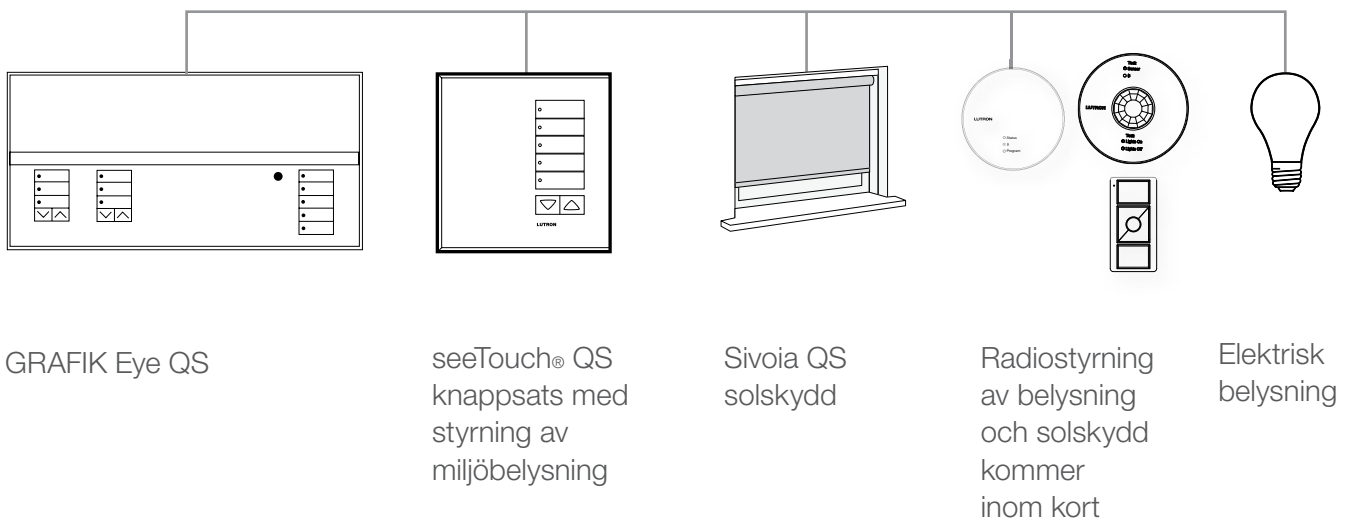

Solskyddsstyrning

Belysningsstyrning

Komplett belysningsstyrning med GRAFIK Eye® QS
(inte verklig storlek)

Sivoia QS solskyddslösningar omfattar allt från fristående system till kompletta belysningslösningar där precisionsstyrning av solskydden samarbetar med belysningsstyrningen.

FRISTÅENDE SOLSKYDDSSTYRNING

seeTouch® QS
knappsats
för solskydd

Sivoia QS
rullgardin

Sivoia QS
gardinskena

Sivoia QS
takfönstergardin

DAGSLJUSSTYRNING

Dagsljus är en ljuskälla som måste regleras för att ge rätt ljusnivå. Med Sivoia QS solskyddslösningar styr du dagsljuset tyst och exakt med en knapptryckning.

INTEGRERAT STYRSYSTEM FÖR SOLSKYDD OCH BELYSNING MED GRAFIK EYE® QS OCH QS SENSORMODUL

TOTALKONTROLL AV LJUSET

Sivoia® QS solskyddslösningar samarbetar med styrningen av elbelysningen och du får total kontroll över ljuset. Skapa och återskapa ljusmiljöer med en knapptryckning och ställ in elbelysnings- och dagsljuszoner automatiskt.