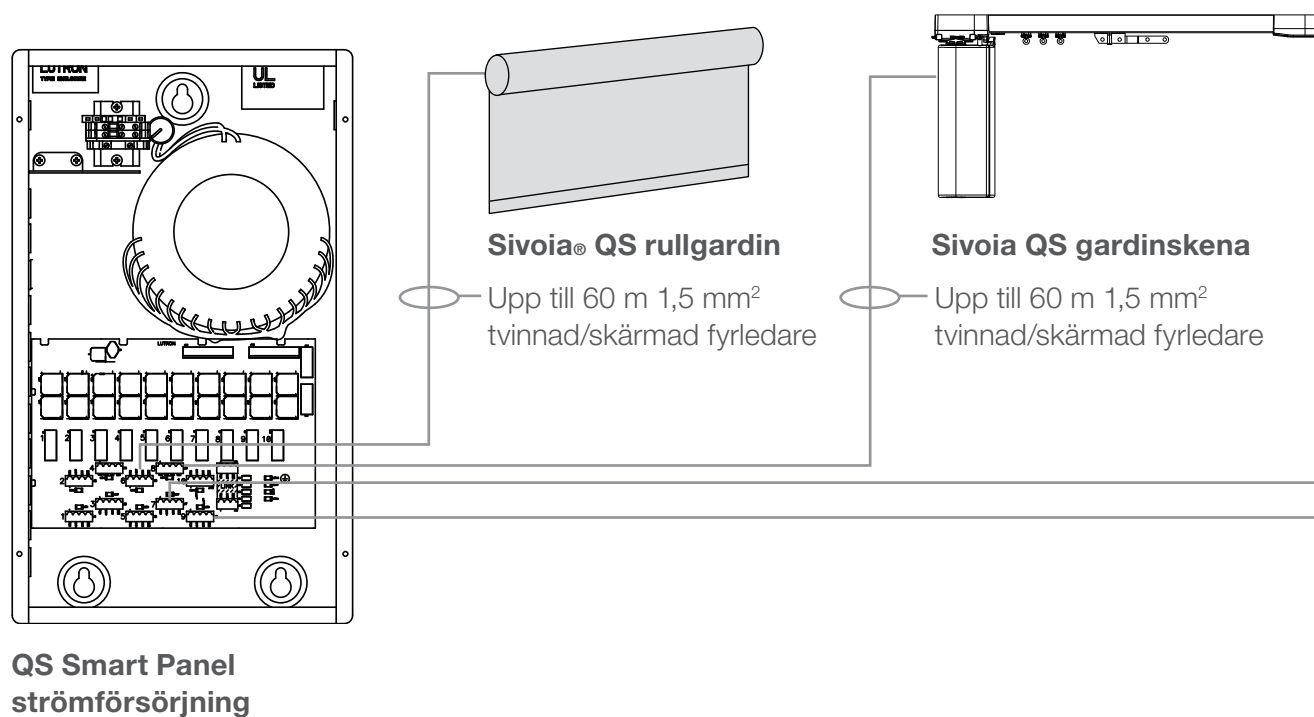

LEDNINGSSCHEMA

- Upp till 100 enheter (Sivoia QS rullgardiner, gardinskenor, takfönstergardiner, seeTouch® QS knappsatser, GRAFIK Eye QS huvudenheter och QS strömförsörjningsenheter) per system
- Upp till 100 zoner (Sivoia QS rullgardiner, gardinskenor, takfönstergardiner och belysningszoner på GRAFIK Eye QS)