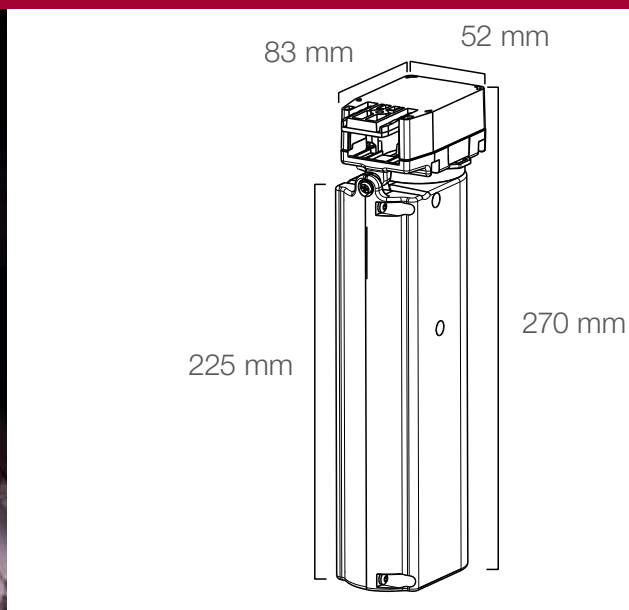

Långa skenor

Gardinmotorer

LÅNGA SKENOR

Skenskarvarna förenklar frakt och installation av långa gardinskenor. Standardlängder på upp till 9144 mm finns för enkla skarvade skenor och upp till 18288 mm för skarvade tandemsystem.