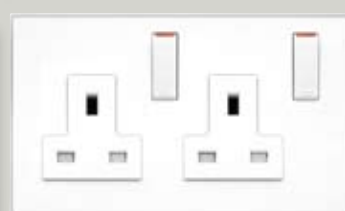

HomeWorks RF Rania wanddimmer

HomeWorks RF Rania® lampdimmer

Kenmerken

- regelt gloeilampen, halogeen of halogeen laagspanningsverlichting
- 50 W minimum, 450 W maximum
- automatische detectie van het soort belasting
- geschikt voor tweeweg- en driewegschakeling

Toepassingen

- hallen en gangen
- badkamers en toiletten
- andere kleine ruimten

Kenmerken

- regelt gloeilampen en halogeenlampen
- 50 W minimum, 300 W maximum
- geen bedrading nodig
- Inpluggen is voldoende – er zijn modellen voor het VK en voor andere Europese landen

Toepassingen

- leeslampjes bij het bed
- tafellamp in de woonkamer
- schemerlampen

Nachtkastje met Rania lampdimmer en tafelmanier bedieningspaneel.

Bedieningspanelen in tafelmodel

RF signaalversterkers

Bijpassende accessoires