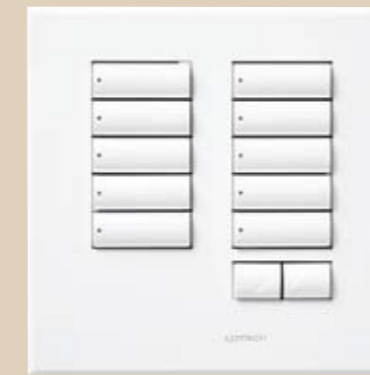

programmeerbare functies met achtergrondverlichting

statusaanduiding

optionele IR-ontvanger

optionele toetsen voor meer/minder licht

5BIR zonder frame, afgebeeld op ware grootte

10BRL met frame

10BRL zonder frame

International seeTouch™ bedieningen zijn verkrijgbaar in verschillende uitvoeringen, geschikt voor diverse plaatsen in elk huis. De bedieningen zijn verkrijgbaar met of zonder frame. Ook naderhand zijn de teksten van de toetsen, de uitvoering en de afwerking nog aan te passen.