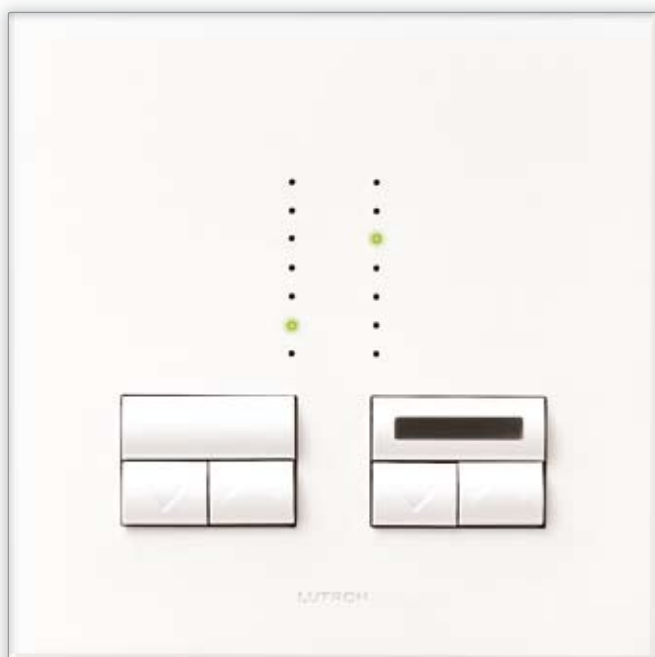

Rania double avec boîtier arrière rond

Voici la dernière nouveauté de Lutron dans son élégante gamme de variateurs : Rania double, disponible avec télécommande Infrarouge (IR) et un boîtier arrière rond pour l'Europe. Comme les autres variateurs de cette gamme, celui-ci se décline dans une variété de couleurs et de finitions, avec des accessoires et plaques murales assortis.

Taille réelle.

Rania IR double avec télécommande

- Nouveau variateur universel Rania IR double, avec télécommande IR
- Charges compatibles : Incandescent 240V très basse tension ferro magnétique et électronique
- Préréglez les niveaux de luminosité, atténuez-les et économisez de l'énergie
- Compatible avec les boîtiers d'encastrement ronds Européens
- Variateur silencieux
- 2 x 50-250 W

Télécommande **GRAFIK Eye®** en option pour une meilleure maîtrise de l'ambiance

Taille non réelle.

Nouveau variateur | Lutron®

Rania double

Fonctions supplémentaires pour Rania et Rania IR

- Remplace l'interrupteur classique
- Réglage indépendant des niveaux de lumière
- Appuyez pour régler le niveau, appuyez pour éteindre
- Appuyez sur les flèches pour augmenter (▲) ou diminuer (▼) la luminosité
- Variez vos lumières à partir de 10 endroits maximum (avec les variateurs auxiliaires)