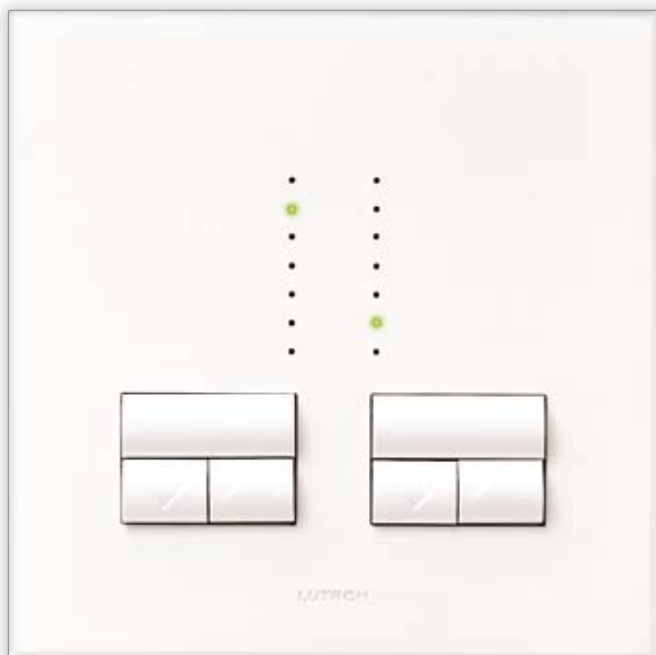

Rania double avec boîtier arrière rond

Voici la dernière nouveauté de Lutron dans son élégante gamme de variateurs : Rania double, disponible avec télécommande Infrarouge (IR) et un boîtier arrière rond pour l'Europe. Comme les autres variateurs de cette gamme, celui-ci se décline dans une variété de couleurs et de finitions, avec des accessoires et plaques murales assortis.

Taille réelle.

Rania IR double avec télécommande

- Nouveau variateur universel Rania IR double, avec télécommande IR
- Charges compatibles : Incandescent 240V très basse tension ferro magnétique et électronique
- Préréglez les niveaux de luminosité, atténuez-les et économisez de l'énergie
- Compatible avec les boîtiers d'encastrement ronds Européens
- Variateur silencieux
- 2 x 50-250 W

Télécommande **GRAFIK Eye®** en option pour une meilleure maîtrise de l'ambiance

Taille non réelle.

Nouveau variateur | Lutron®

Rania double

Fonctions supplémentaires pour Rania et Rania IR

- Remplace l'interrupteur classique
- Réglage indépendant des niveaux de lumière
- Appuyez pour régler le niveau, appuyez pour éteindre
- Appuyez sur les flèches pour augmenter (▲) ou diminuer (▼) la luminosité
- Variez vos lumières à partir de 10 endroits maximum (avec les variateurs auxiliaires)