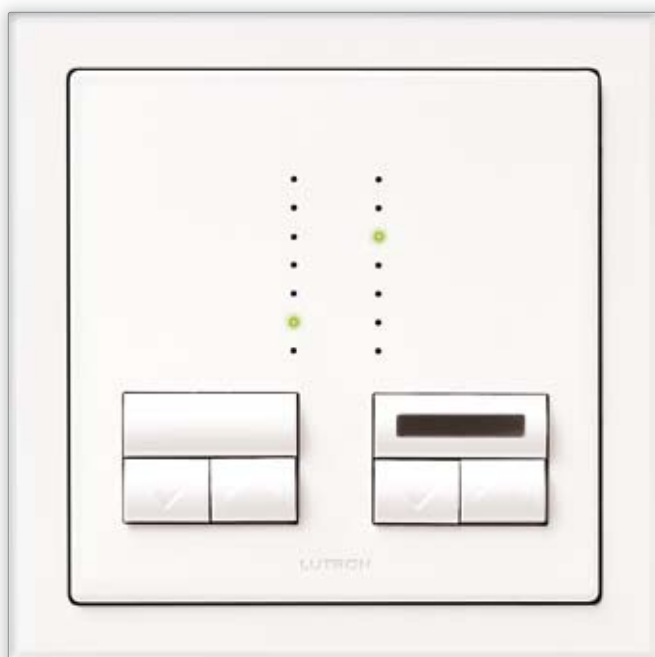

Dual Rania für runde Unterputzdosen

Lutrons neueste Ergänzung zum eleganten Sortiment von Dimmern ist der Dual Rania, erhältlich mit Infrarot (IR) und mit runder Unterputzdose für Europa. Wie bei den anderen Dimmern des Sortiments kommt dieser Dimmer in einer Reihe von Farben und Ausführungen mit abgestimmtem Zubehör und Rahmen.

Tatsächliche Größe.

Dual Rania IR mit Fernbedienung

- Neuer universeller Rania Dual IR Dimmer mit IR-Fernbedienung
- Steuert 240V, Glühlampenelektronik und magnetische Niederspannung
- Voreingestellte Beleuchtungsstufen, Licht dimmen und Energie sparen
- Neue runde Unterputzdose für Europa
- Ultra-leiser Dimmer
- 2 x 50-250 W

GRAFIK Eye®
Fernbedienung
ist optional für
die verfeinerte
Szenensteuerung

Nicht tatsächliche Größe.

Dual Rania

Zusätzliche Eigenschaften für Rania und Rania IR

- Ersetzt den Standardschalter
- Beleuchtungsstufen können unabhängig voneinander gesteuert werden
- Zum Einschalten der voreingestellten Stufe antippen; zum Ausschalten antippen
- Drücken Sie die Pfeiltaste, um die Beleuchtungsstufe zu heben (▲) oder zu senken (▼)
- Dimmen Sie Ihr Licht von bis zu 10 Positionen aus (mit zusätzlichen Dimmern)