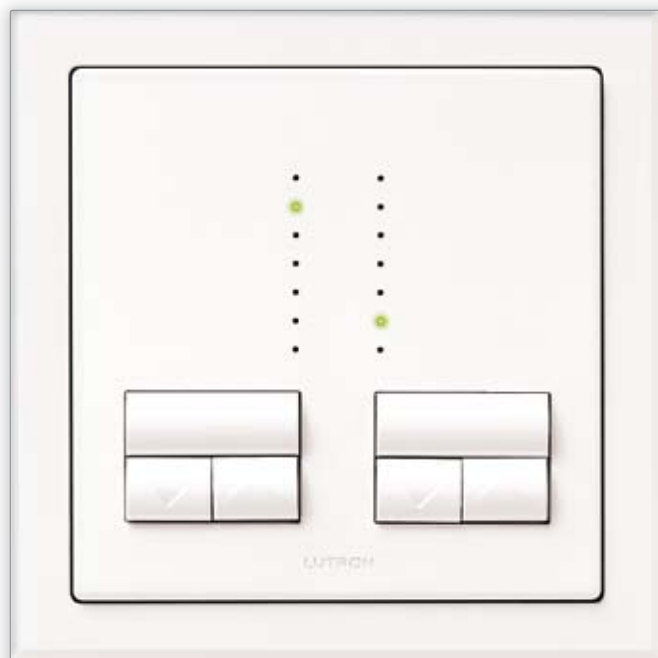

Dual Rania für runde Unterputzdosen

Lutrons neueste Ergänzung zum eleganten Sortiment von Dimmern ist der Dual Rania, erhältlich mit Infrarot (IR) und mit runder Unterputzdose für Europa. Wie bei den anderen Dimmern des Sortiments kommt dieser Dimmer in einer Reihe von Farben und Ausführungen mit abgestimmtem Zubehör und Rahmen.

Tatsächliche Größe.

Dual Rania IR mit Fernbedienung

- Neuer universeller Rania Dual IR Dimmer mit IR-Fernbedienung
- Steuert 240V, Glühlampenelektronik und magnetische Niederspannung
- Voreingestellte Beleuchtungsstufen, Licht dimmen und Energie sparen
- Neue runde Unterputzdose für Europa
- Ultra-leiser Dimmer
- 2 x 50-250 W

GRAFIK Eye®
Fernbedienung
ist optional für
die verfeinerte
Szenensteuerung

Nicht tatsächliche Größe.

Dual Rania

Zusätzliche Eigenschaften für Rania und Rania IR

- Ersetzt den Standardschalter
- Beleuchtungsstufen können unabhängig voneinander gesteuert werden
- Zum Einschalten der voreingestellten Stufe antippen; zum Ausschalten antippen
- Drücken Sie die Pfeiltaste, um die Beleuchtungsstufe zu heben (▲) oder zu senken (▼)
- Dimmen Sie Ihr Licht von bis zu 10 Positionen aus (mit zusätzlichen Dimmern)