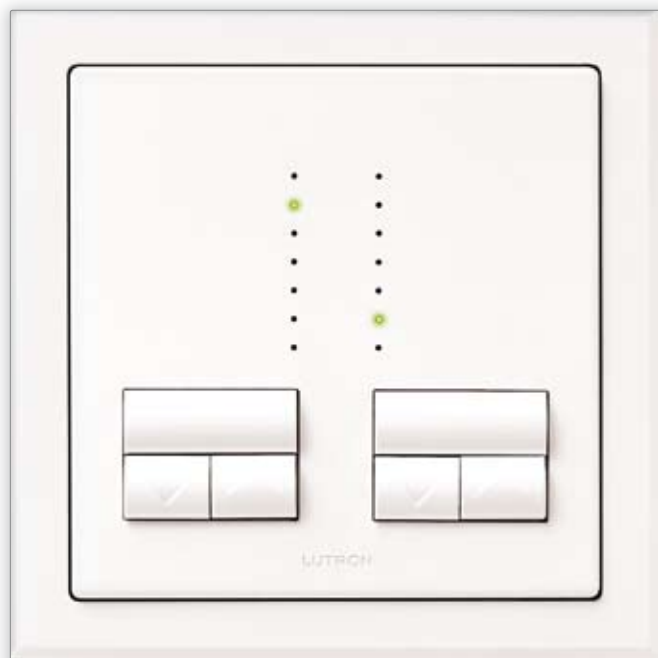

Dual Rania con Caja emportable redondo

La última novedad de Lutron en su elegante gama de reguladores es la Dual Rania, disponible con infrarrojos (IR) y con caja emportable redondo para Europa. Al igual que el resto de reguladores de la gama, está disponible en distintos colores y acabados, y cuenta con accesorios y placas de pared a juego.

Tamaño real.

Dual Rania IR con mando a distancia

- Nuevo regulador universal
- Control de 240V y de voltajes electrónicos incandescentes y magnéticos bajos
- Niveles de luz predeterminados, regulación de luz y ahorro de energía
- Nueva caja emportable para Europa
- Regulador silencioso
- 2 x 50-250 W

El mando a distancia **GRAFIK Eye®** es opcional; mayor control del ambiente

No se corresponde con el tamaño real.

Lutron® | nuevo regulador

Dual Rania

Características adicionales de Rania y Rania IR

- Sustituye al enchufe estándar
- Se puede controlar independientemente el nivel de cada circuito
- Pulsar una vez para encender/apagar a niveles predeterminados
- Pulsar los botones con flechas para aumentar (▲) o reducir (▼) el nivel de luz
- Se pueden regular las luces de hasta 10 ubicaciones (requiere reguladores adicionales)

Accesorios

Amplia gama de accesorios disponibles de Lutron

Enchufe francés (tipo E)

Enchufe europeo (tipo F)

Toma triple: TV/SAT/FM

Toma de teléfono francesa

Toma para satélite

Interruptor sencillo