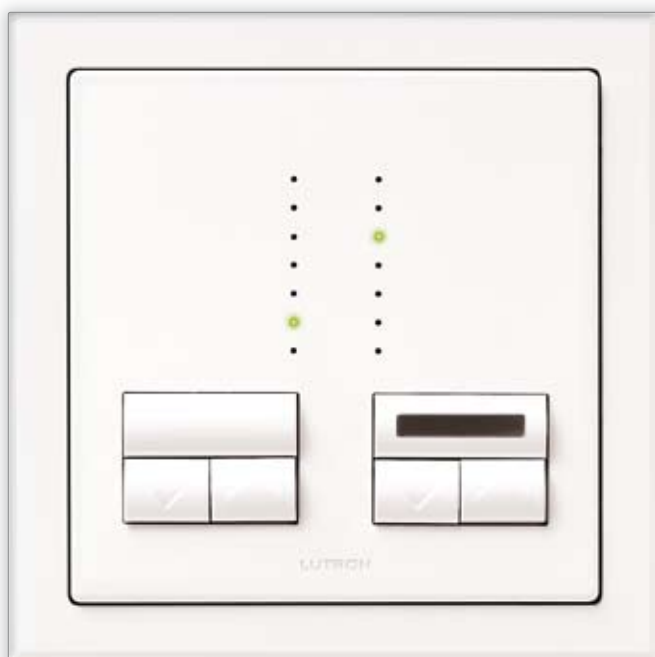

Dual Rania con Caja emportable redondo

La última novedad de Lutron en su elegante gama de reguladores es la Dual Rania, disponible con infrarrojos (IR) y con caja emportable redondo para Europa. Al igual que el resto de reguladores de la gama, está disponible en distintos colores y acabados, y cuenta con accesorios y placas de pared a juego.

Tamaño real.

Dual Rania IR con mando a distancia

- Nuevo regulador universal
- Control de 240V y de voltajes electrónicos incandescentes y magnéticos bajos
- Niveles de luz predeterminados, regulación de luz y ahorro de energía
- Nueva caja emportable para Europa
- Regulador silencioso
- 2 x 50-250 W

El mando a distancia **GRAFIK Eye®** es opcional; mayor control del ambiente

No se corresponde con el tamaño real.

Lutron® | nuevo regulador

Dual Rania

Características adicionales de Rania y Rania IR

- Sustituye al enchufe estándar
- Se puede controlar independientemente el nivel de cada circuito
- Pulsar una vez para encender/apagar a niveles predeterminados
- Pulsar los botones con flechas para aumentar (▲) o reducir (▼) el nivel de luz
- Se pueden regular las luces de hasta 10 ubicaciones (requiere reguladores adicionales)