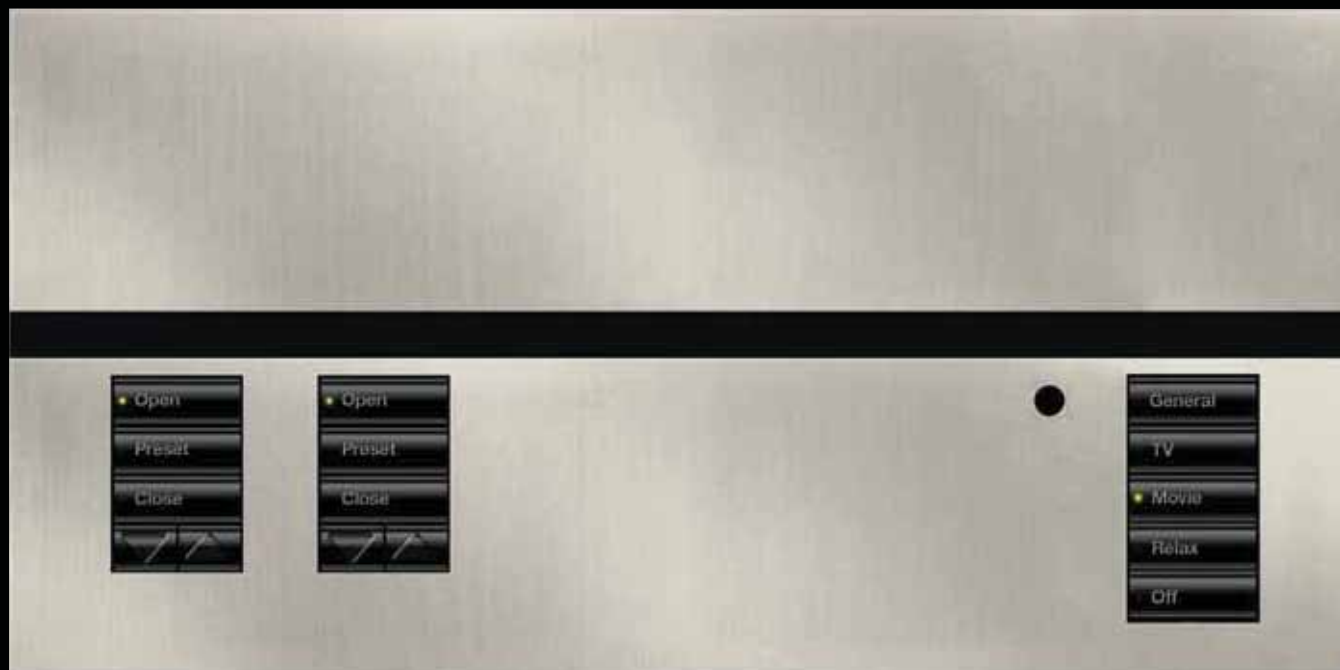

GRAFIK EYE® QS.

Thuis of op de werkplek biedt de GRAFIK Eye QS van Lutron nauwkeurige regeling van alle lichten en schermen in alle kamers, voor alle soorten taken of activiteiten. Aangezien alle niveaus van tevoren ingesteld kunnen worden, kan dit ongelofelijke afzonderlijke kamersysteem de gewenste licht- en schermniveaus met een druk op de knop instellen.

Bediening is eenvoudig ten top dankzij het informatiedisplay in meerdere talen en persoonlijk gegraveerde, oplichtende tekst op knoppen.

Het systeem integreert eenvoudig in alle levensstijlbehoefte, inclusief het bedienen van de schermen, AV apparatuur en bedieningssystemen voor gebouwbeheer. Het heeft ook een energiebesparingindicator, een ingebouwde astronomische en programmeerbare tijds klok en directe aansluiting op bewegingssensoren voor beveiliging.

Dit uitstekende, geavanceerde systeem is een echte bonus voor architecten en binnenhuisarchitecten maar ook systemintegrators en installateurs omdat het meerdere zoneopties voor schermen biedt in veel kleuren en afwerkingen.

GRAFIK EYE QS EN SIVOIA® QS

- BEDIENT MEERDERE ZONES MET LICHTEN & SCHERMEN (MET SIVOIA QS ONLY) VANUIT EEN ENKELE MODULE
- DISPLAY TOONT ENERGIEMONITOR & ASTRONOMISCHE TIJDKLOK
- GROTE SEETOUCHTM SCENE KNOPPEN MET AAN TE PASSEN LABELS
- DIRECT BEDRADE AANSLUITING VOOR IR AFSTANDBEDIENING & BEWEGINGSSENSOR
- EEN KEUZE UIT 39 VERSCHILLENDE AFWERKINGEN BESCHIKBAAR
- HIER GETOOND IN BLACK EN SATIN NICKEL