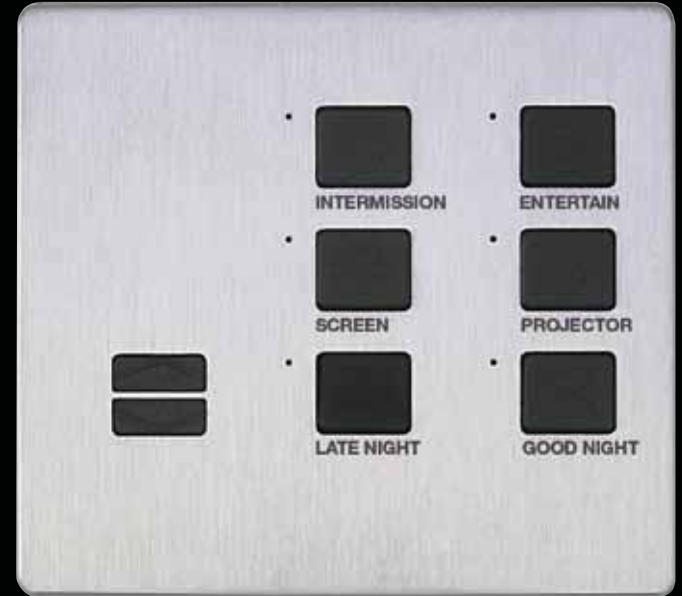

TOETSENpaneLEN.

Lutron® toetsenpanelen bieden een zuiver, elegant uiterlijk aan de muur door het combineren van functies van veel standaardschakelaars in een enkel regelpaneel.

Hier ziet u een kleine selectie van onze toetsenpanelen. Zij zijn beschikbaar in een grote verscheidenheid aan eigentijdse en traditionele afwerkingen. Knoppen kunnen persoonlijk gegraveerd worden. See Touch™ en Signature Series™ toetsenpanelen bieden een unieke backlight functie.

DRAADLOOS TABLETOP TOETSENpaneEL IN BRIGHT NICKEL