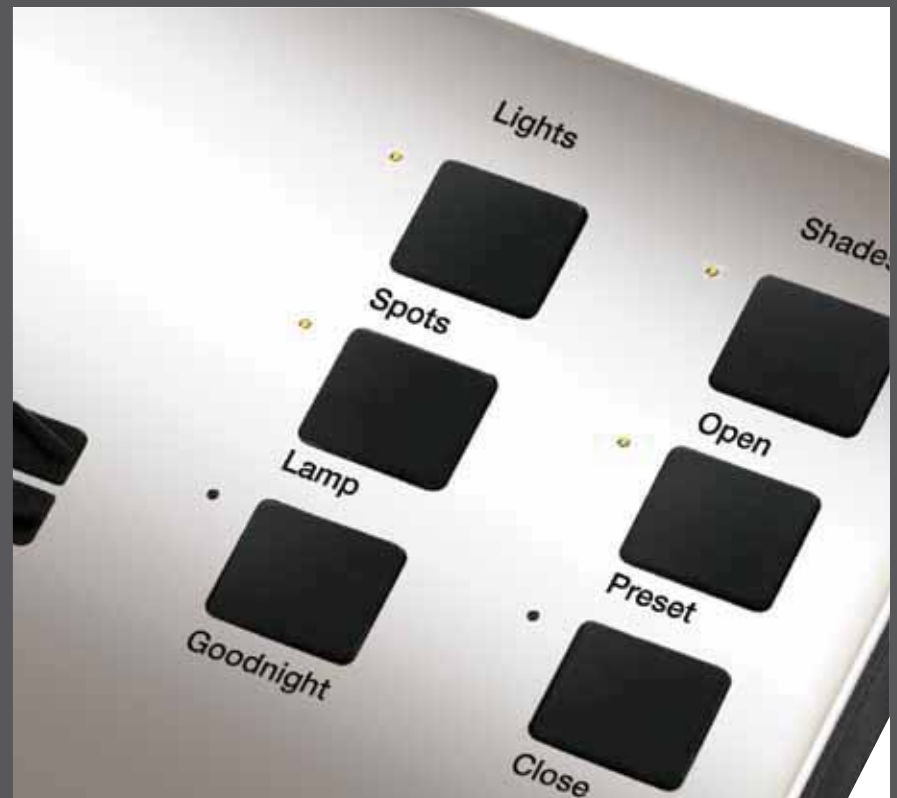

INTEGRAAL LUTRON

Om de esthetica en de versatiliteit van een ruimte te verbeteren, vindt Lutron dat de zon ook een rol moet spelen in alle lichtregelingssituaties. Daarom is de productlijn van Lutron gericht op de succesvolle mengeling van daglicht en elektrische verlichting.

Maar hier blijft het niet bij. De vindingrijkheid van Lutron heeft tot effectieve lichtregelsystemen geleid die rechtstreeks en eenvoudig samenwerken met andere technologie en functies in elk interieur – van het huis tot de werkplek, tot de publieke ruimte.

Deze integratie van daglicht en elektrische verlichting met audiovisueel amusement geeft totaal gemak via totale controle.

Met Lutron technologie kunnen muzieksystemen, bioscoop, schermen, gordijnen, beveiligingsfuncties en lichtbronnen worden geautomatiseerd en aangesloten op een eenvoudig te gebruiken gepersonaliseerd paneel of afstandsbediening.

Op deze manier kunnen vooraf ingestelde zones of gemoedstoestanden geprogrammeerd worden zodat zij volledige in onze levensstijlen passen en het vermogen bieden de verlichting en schermen op optimale niveaus in te stellen in elke kamer of elk gebouw.