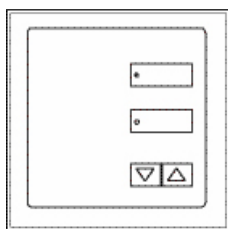

Rámečkový styl:

Otevřít/Zavřít + Nahoru/Dolů
Objednací číslo SQIS-2RLI-**XX**-I01

Otevřít/Zavřít
Objednací číslo SQIS-2I-**XX**-I01

Vložení barevného kódu (**XX**) specifikujte barvu/

Barvy a povrchová úprava: