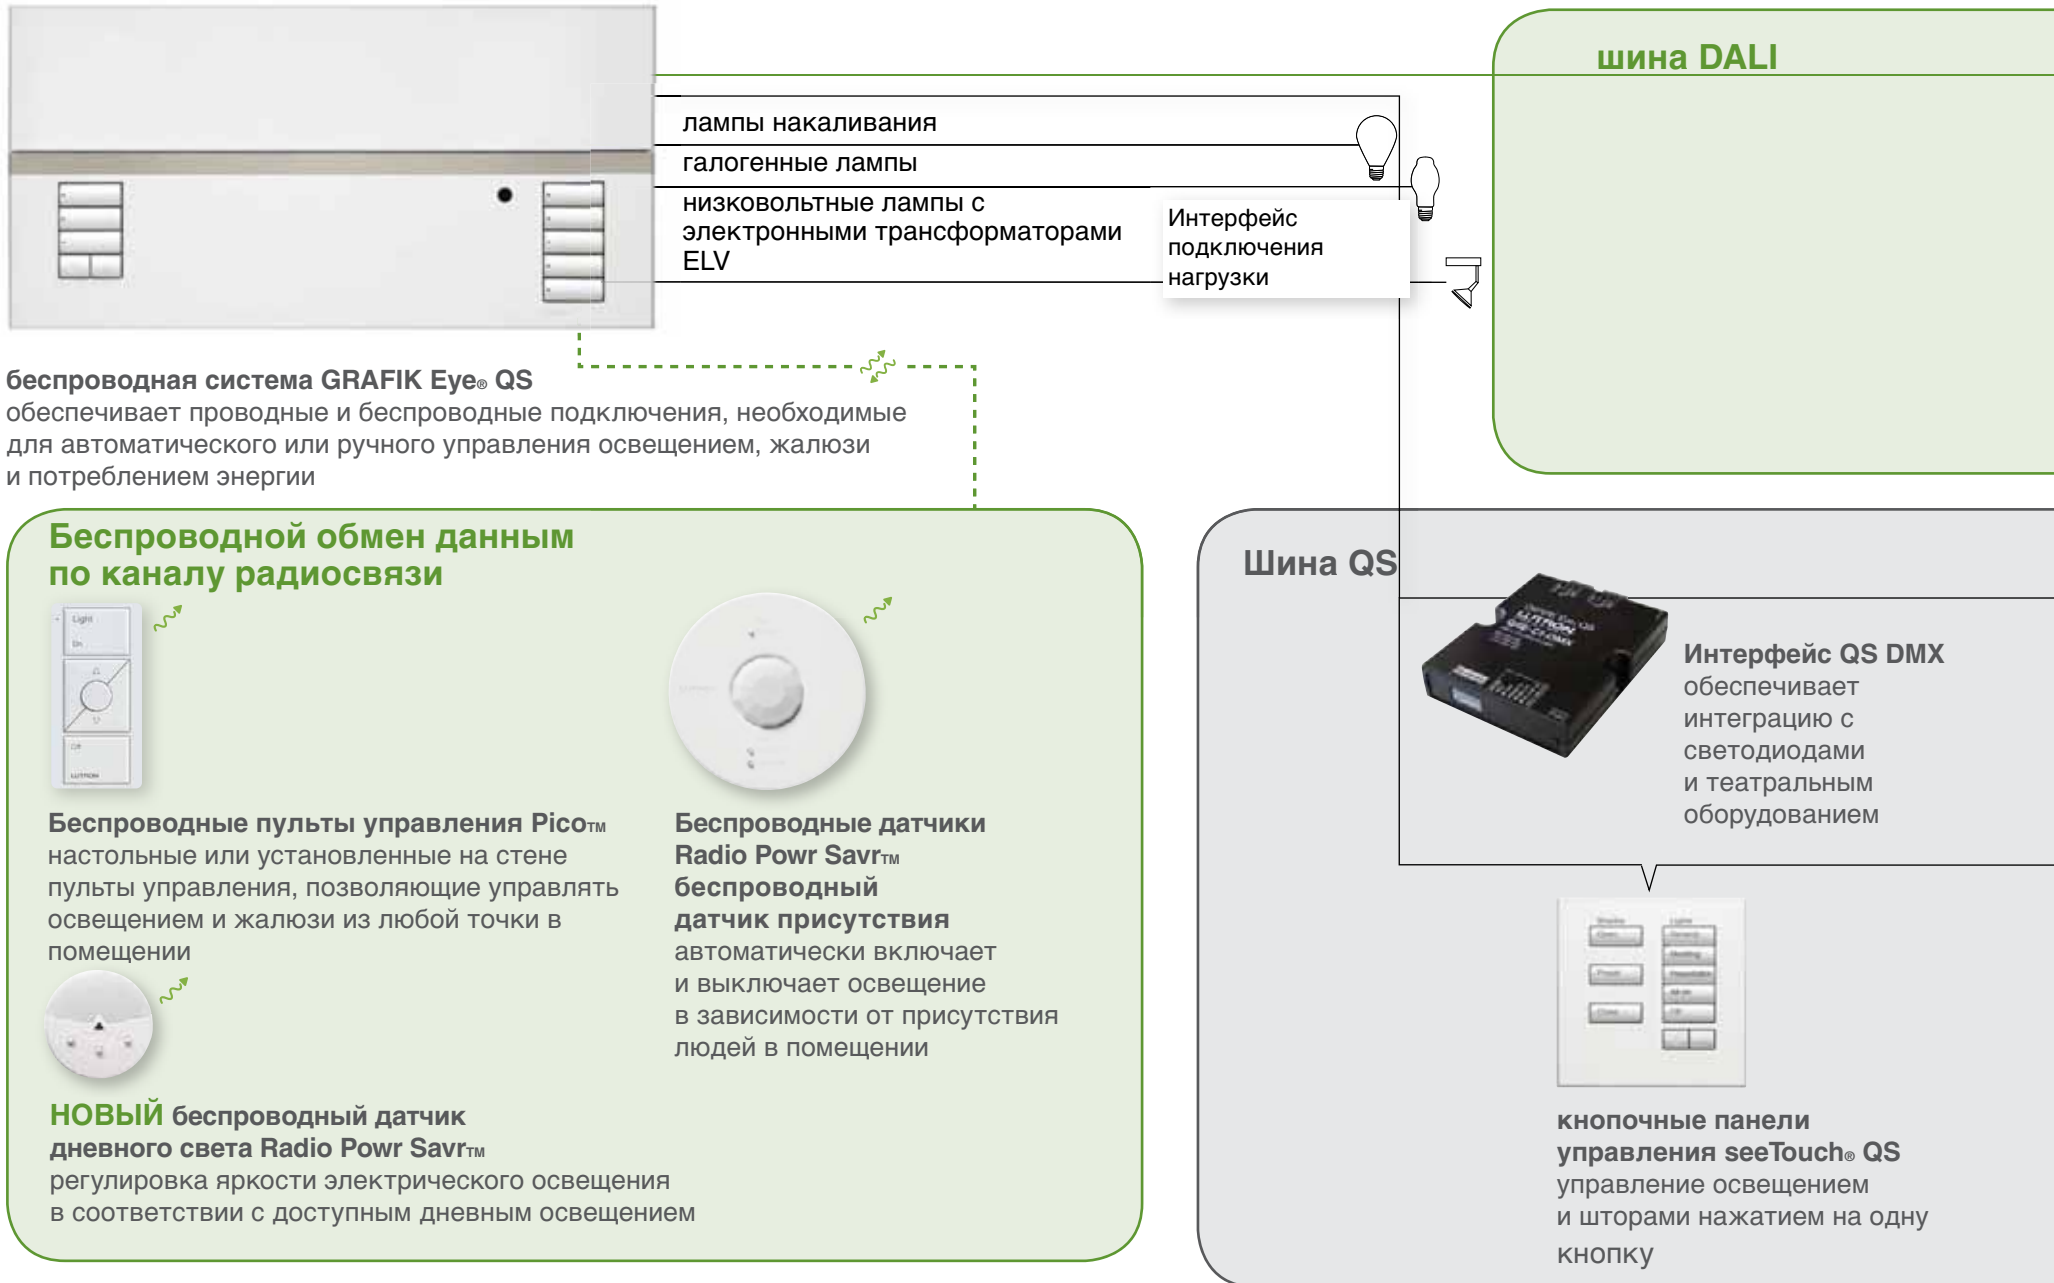

**Беспроводная система GRAFIK Eye® QS**

отслеживание, планирование и управление освещением и шторами по нажатию кнопки

**Интерфейс RS232/Ethernet**

интеграция с системами управления зданием для управления освещением, шторами, видео и температурой с одного устройства

# СИСТЕМНАЯ ДИАГРАММА ПОДКЛЮЧЕНИЯ КЛЮЧЕВЫХ КОМПОНЕНТОВ