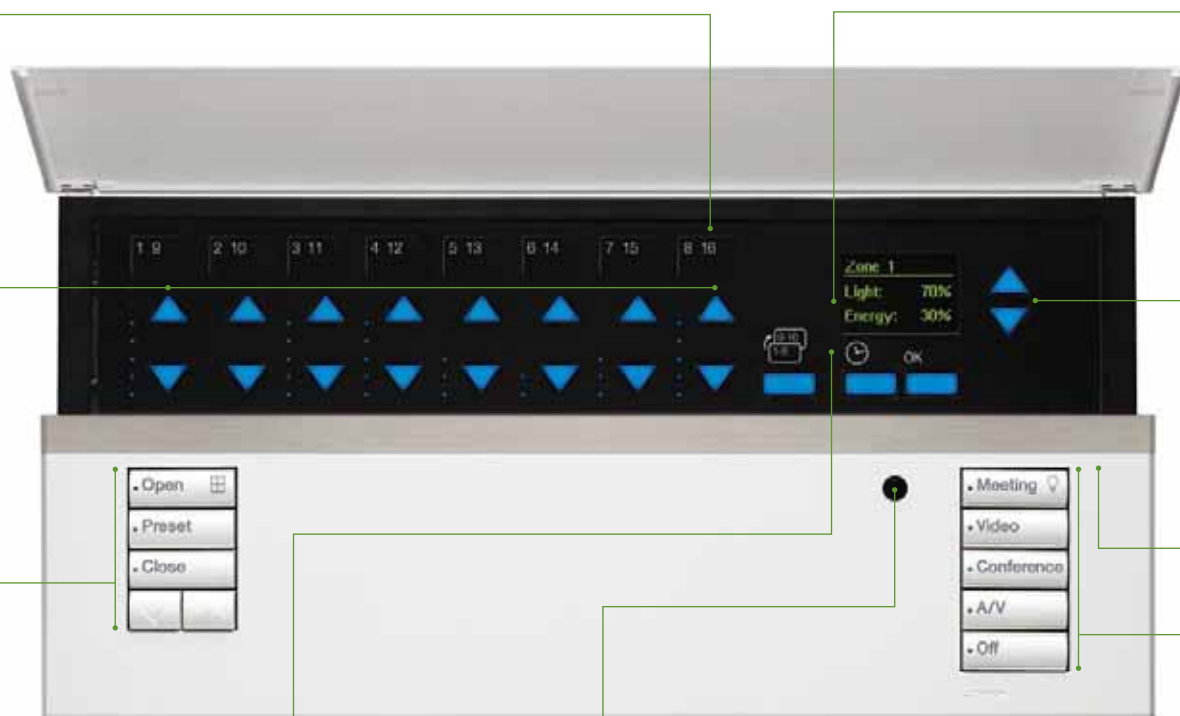

TOLV VIKTIGA FUNKTIONER – STYRA BELYSNING, GARDINER OCH SPARA ENERGI

6 Flera zoner

Styr upp till 16 olika DALI-zoner (upp till sex zoner med ej DALI-modeller)

5 Belysta zonknappar

Öka och minska varje armaturgrupp. Lysdioder anger aktuell belysningsnivå för respektive zon

4 Styr gardinerna

Belysta, graverbara gardinstyrknappar (kan bytas av användaren)

3 Tidur

För schemaläggning för uppfyllande av energiföreskrifter. Med tillval för styrning efter arbetstid

2 Infraröd fjärrkontroll

Bärbar styrning med trådlös fjärrkontroll

7 InformationSdisplay

Läs av energibesparingen, belysningsnivåer och tidurinställningar

8 Belysta huvudknappar för manuell styrning

Öka och minska belysningsnivåerna för hela området

9 Sändarmottagare för radiofrekvens

För trådlös kommunikation med trådlösa enheter

1 Styr belysningen

Belysta, graverbara knappar för val av belysningsmiljö, med eller utan gardiner. (Kan bytas av användaren)

10 KABELANSLUTNING TILL:

- Närvarodetektorer
- RS-232/Ethernet
- seeTouch® QS väggenheter
- Sivoia® QS kabelanslutna gardiner och gardiner
- Brytarenhelanslutning
- QS DMX-gränssnitt

11 TRÅDLÖSA RADIOANSLUTNINGAR

- Radio Powr Savr™ närvarodetektor
- Fler trådlösa GRAFIK Eye® QS-enheter
- Pico™ trådlösa styrenheter
- Trådlöst styrda Sivoia® QS gardiner
- NYHET Radio Powr Savr dagsljussensorer

12 DALI* BUSMATNINGSANSALUTNINGAR TILL:

- Direktstyrning av upp till 64 digitalt adresserbara laster

* Direktstyrning av DALI-enheter finns endast på trådlösa GRAFIK Eye QS-modeller för DALI-enheter