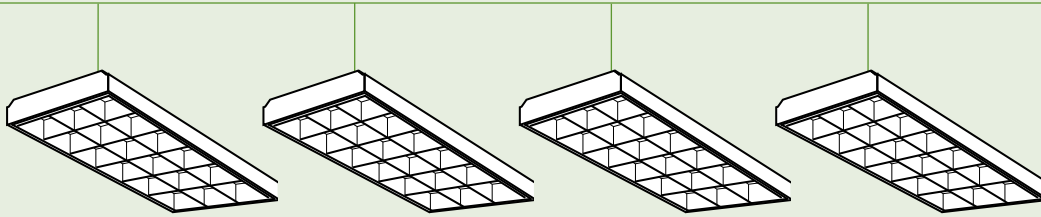

NYHET Radio Powr Savr™ trådlös dagsljussensor
justerar belysningsnivån efter tillgängligt dagsljus

QS-länk

QS DMX-anslutning
för integrering med lysdioder och teateranläggningar

seeTouch® QS knappsats
styr belysning och gardiner