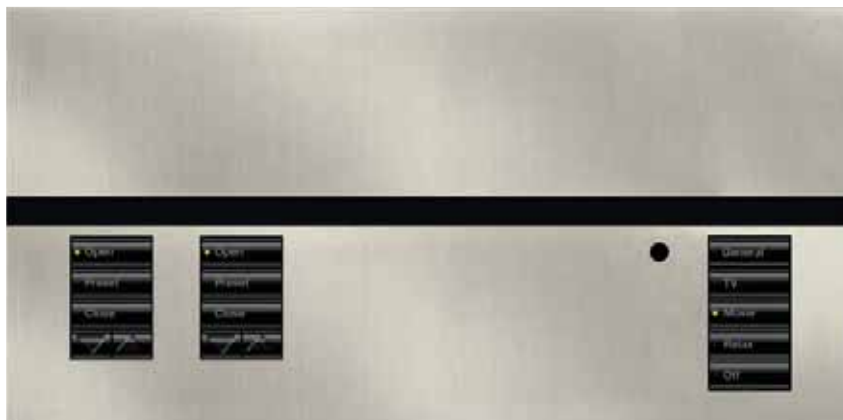

OD ÚSVITU DO SOUMRAKU, SVĚTLO A STÍN

Lutron je připraven regulovat světlo ještě dřív, než vůbec vstanete z postele. Náš QS systém s vestavěným časovým spínačem například může rozsvítit některá světla v ložnici nebo roztáhnout závěsy, abyste se ráno probouzeli pozvolna.

Ukázali jsme si, jak si můžete pomoci GRAFIK Eye nastavit různé programy v jednotlivých místnostech. Systém QS byl

v Lutronu navržen pro místnosti, kde je nutno regulovat denní i elektrické světlo. Propojuje výhody GRAFIK Eye a našich motorizovaných okenních systémů Sivoia.

QS můžete kromě nastavení programů a ovládání žaluzií také využít tak, že jej propojíte se svým audio/video systémem. Stiskem jediného tlačítka pak ztlumíte světla, zatáhnete žaluzie a pustíte televizi: to je dokonalý zážitek.