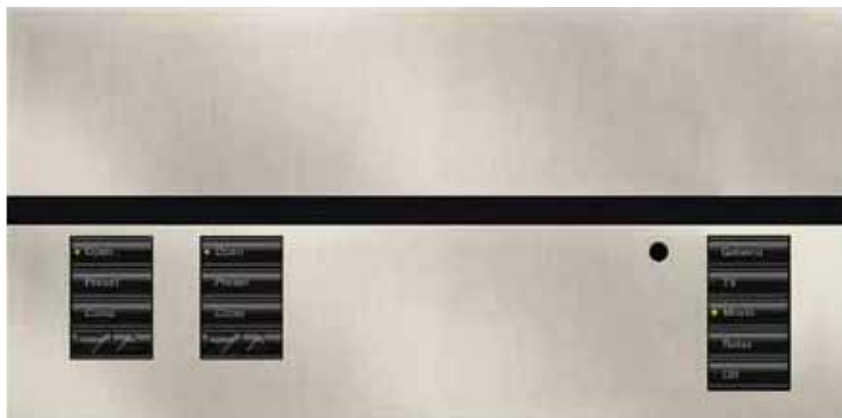

MORGENS BIS ABENDS, BELEUCHTUNG UND ROLLOS

Schon bevor Sie morgens aufstehen ist Lutron bereit Ihr Licht zu steuern. Mit unserem QS-System kann eine eingebaute Zeitschaltuhr einige Leuchten in Ihrem Schlafzimmer einschalten oder die Vorhänge ein Stückchen öffnen, um Sie morgens behutsam aufzuwecken.

Sie haben gesehen, wie Sie mit unserer GRAFIK-Eye®-Bedienstelle jeden Raum in Szene setzen können. Lutrons QS-System wurde speziell für Räume konzipiert, in denen Sie sowohl natürliches als auch

elektrisches Licht steuern möchten. QS kombiniert die Vorteile von GRAFIK Eye mit unseren motorisierten Sivoia Sonnenschutzsystemen.

Über die Einstellung von Lichtszenen und die Steuerung der Sonnenschutzsysteme hinaus lässt sich QS auch problemlos in Ihr Audio/TV-System integrieren. Per Tastendruck können Sie über eine Universalfernbedienung die Lichter dimmen, die Jalousien schließen und den Fernseher einschalten - das perfekte Kinoerlebnis.