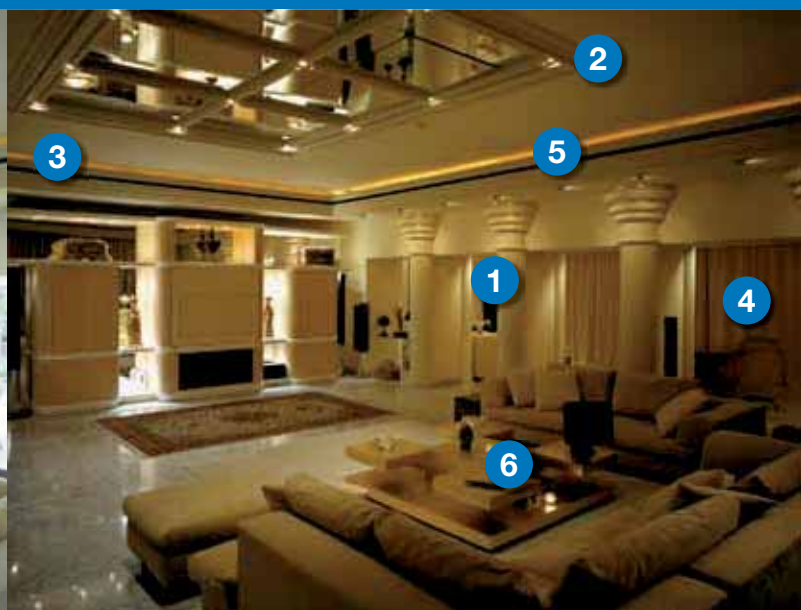

Scene 's avonds

WONEN MET LICHTREGELING

Wanneer u uw woning inricht heeft u een bijna oneindige keuzemogelijkheid aan kleuren. Licht is hiermee vergelijkbaar - er is een enorm aantal combinaties mogelijk waaruit u kunt kiezen bij het instellen van uw verlichting. Elke verschillende lichtinstelling, of 'scene', heeft een ander effect op uw kamer en geeft u de flexibiliteit om uw woning precies zoals u wilt te presenteren.

Een "zone" licht kan worden gecreëerd vanuit een enkele lamp, of vanuit een groep lampen samen - u regelt die zone dan met één dimmer. En uw kamer kan één zone hebben, maar ook meerdere.

De technologie van Lutron stelt u in staat om de lichtniveaus voor elke zone apart in te stellen of om dit voor verschillende zones gezamenlijk te doen om zo een harmonieuze 'scene' te creëren. Verschillende scenes zijn geschikt voor verschillende momenten van de dag, bepaalde activiteiten of een veranderende stemmingen - en u kunt ze opnieuw tot leven brengen met een druk op de knop.

In één ruimte kunt u wel zes zones als deze creëren:

- Zone **1** Verduisterende rolgordijnen open of gesloten voor het bekijken van een film of voor het tegengaan van de glinstering van daglicht.
- Zone **2** Ingebouwde, naar beneden gerichte lampen voor belichting van stoelen en gangpaden - achterkant.
- Zone **3** Ingebouwde, naar beneden gerichte lampen voor belichting van stoelen en gangpaden - voorkant.
- Zone **4** Open of gesloten gordijnen voor de gewenste ambiance.
- Zone **5** Lampen in de welving van de plafonddrand voor accentuering en indirect licht.
- Zone **6** Tafellampen voor praktische belichting en accentuering.