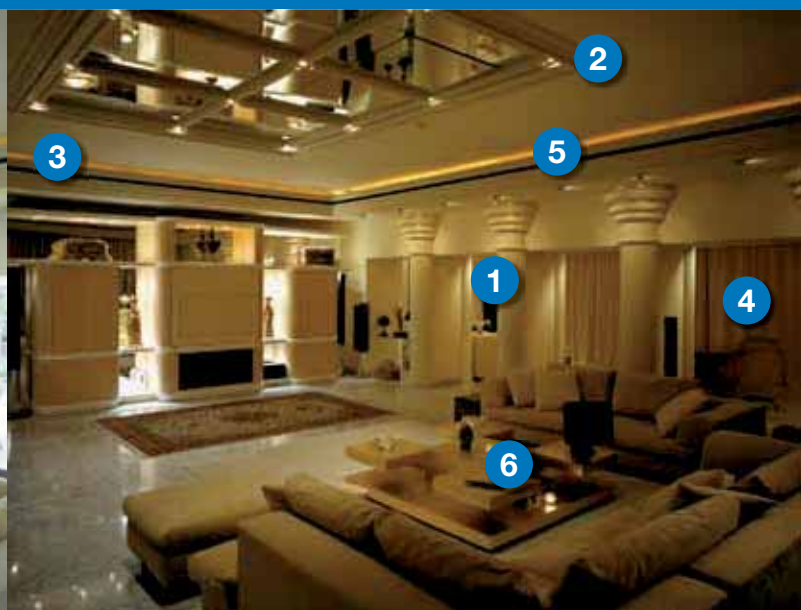

Вечерний сценарий

ЧЕРТА СТИЛЯ ЖИЗНИ – РЕГУЛИРОВКА ОСВЕЩЕНИЯ

При оформлении жилища существует почти неограниченный выбор цветов. Освещение можно рассматривать в том же аспекте – существует огромное количество комбинаций при установке уровней освещения. Каждый отдельный вариант настройки освещения, или «сценарий», создает определенный эффект в помещении и обеспечивает гибкость в придании помещению нужного вида.

«Зону» освещения можно создать одним светильником или группой светильников – регулировку освещения данной зоны можно осуществлять одним регулятором освещения. А ваша комната может иметь как одну зону, так и несколько.

Технологии компании Lutron позволяют установить уровни освещения для каждой зоны отдельно или для нескольких зон одновременно, что позволяет создать гармоничную «сцену». Различные сценарии соответствуют различному времени дня, деятельности или настроению – и каждый из них можно задать простым прикосновением к кнопке.

В одной комнате можно создать шесть зон следующего вида:

- Зона **1** Открытие и закрытие затемняющих штор для просмотра кинофильмов или устранения бликов от дневного света.
- Зона **2** Локальное освещение комнаты для уединенного проведения времени в кресле и направленное освещение – сзади.
- Зона **3** Локальное освещение комнаты для уединенного проведения времени в кресле и направленное освещение – впереди.
- Зона **4** Открытие и закрытие портьер для создания нужной обстановки.
- Зона **5** Встроенные потолочные светильники для направленного и рассеянного освещения.
- Зона **6** Настольные лампы для работы и направленного освещения.