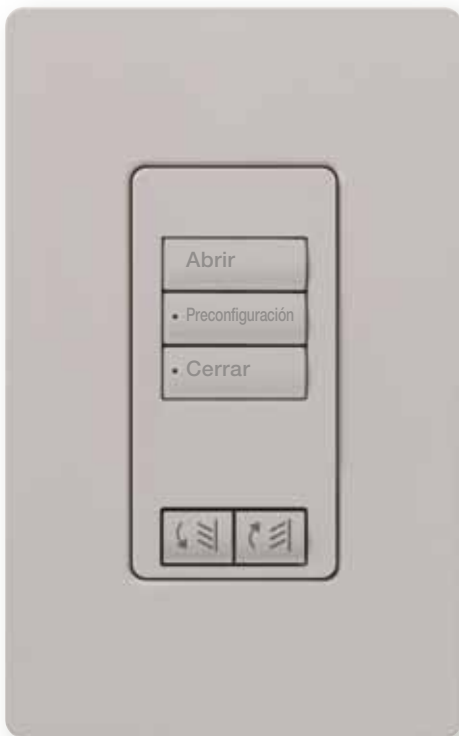

Teclados seeTouch

Disponibles para:
Sivoia QS, Sivoia QS inalámbrico