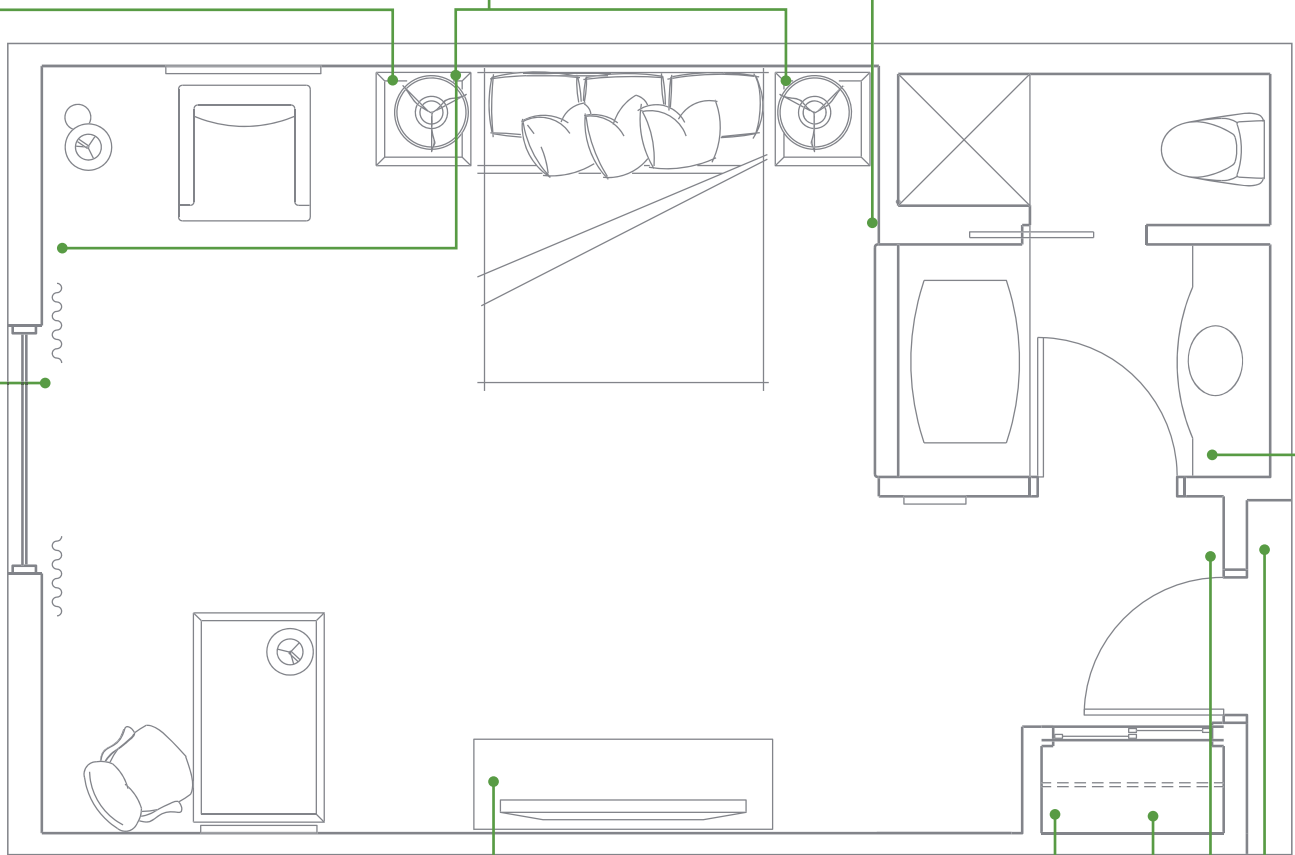

Bedienstelle im Badezimmer

- Steuert alle Leuchten im Bad: alles AN, alles AUS oder Heller/Dunkler

Bedienstelle für den Raum

- Dimmer, Schalter, 0-10V, DALI
- Anschlussklemmen zur leichten Verkabelung
- Verbindung zu anderen Systemen per Ethernet, RS232 oder mit potentialfreien Kontakten