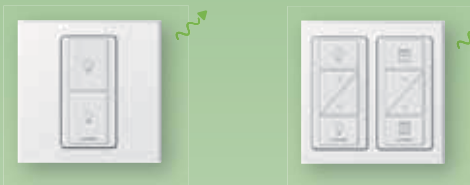

Hotel-Lösungen für Gästezimmer

Die Lösungen zur Lichtsteuerung von Lutron bringen einer Hotelumgebung viele Vorteile. Die Gäste fühlen sich herzlicher willkommen.

Hier zeigen wir Ihnen, wie Lutron und sein Partner die fortschrittlichsten Systeme integrieren können, um die ultimative Erfahrung im Gästezimmer zu erzeugen.

Funk- Lösungen

Pico® Funk- Steuerung

- Damit erhalten die Gäste die Kontrolle über das Licht und die Vorhänge
- 5 Jahre Batterielebensdauer