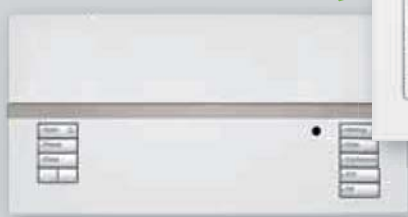

Flure und “Back-of-House” Bereiche

Das Sensor-Paket, das aus Rania®, dem Funk Schalter, und Radio Powr Savr™ besteht, ist eine perfekte Lösung zur Lichtsteuerung, die zum Nachrüsten gleichermaßen zeitsparend und kosteneffizient ist.

Rania® Funk-Schalter

Radio Powr Savr™ Funk-Präsenz-/Bewegungsmelder

Meeting- und Konferenzräume

GRAFIK Eye® QS Wireless ist eine Lichtsteuerung mit Szenenkonzept, mit einem großartigen Funktionsumfang, die flexibel und beliebig erweiterbar ist. Zu jeder Aufgabe und Stimmung können Sie mit GRAFIK Eye nicht nur die Beleuchtung anpassen, sondern auch unsere Funk-bedienbaren, präzise einstellbaren Sivoia® QS Rollos ansteuern, die die Blendung durch die Sonne und die Hitzeentwicklung reduzieren.