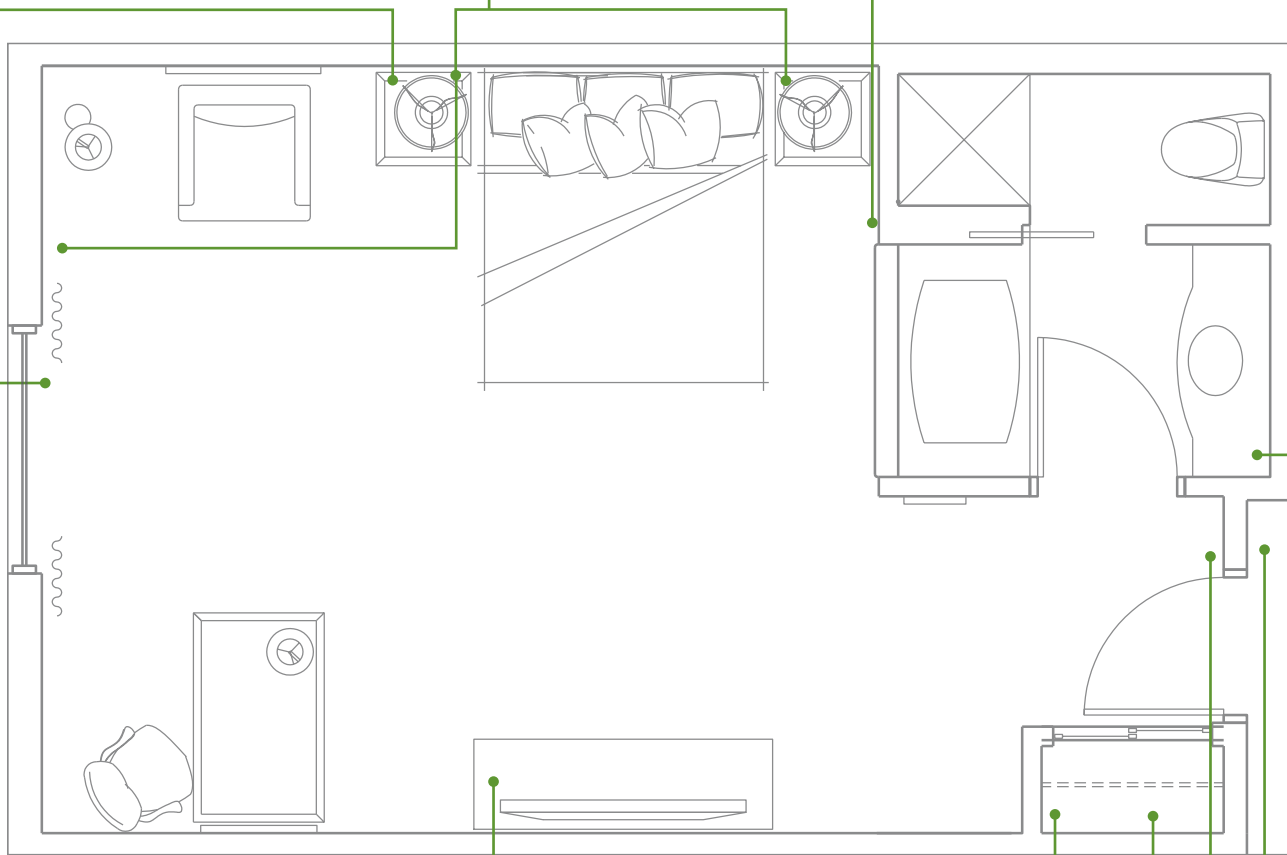

Unità a parete per bagno

- Regola le luci del bagno: tutte accese, tutte spente oppure regolazione del livello

Pannello di controllo da camera

- Interruttore di regolazione 0-10V, DALI
- Blocchi terminali accessibili per facilitare il cablaggio
- Integrazione con altri sistemi via Ethernet, RS232 o interfaccia di contatto