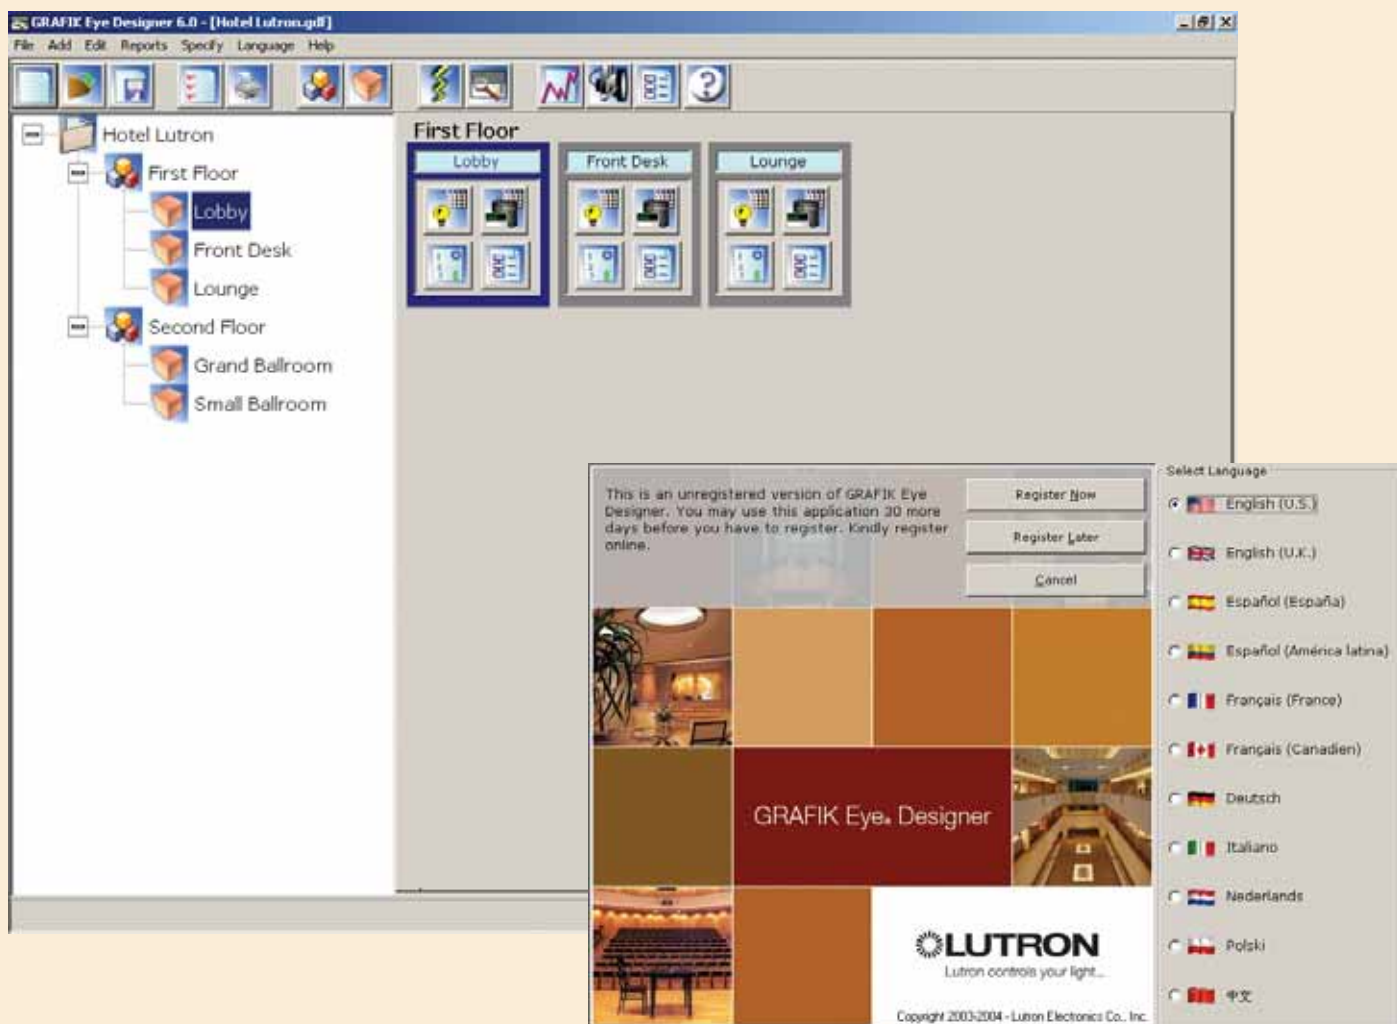

Met Lutron's internationale Designer-software bespaart u tijd en maakt u het ontwerpen van GRAFIK Eye® 4000-systemen eenvoudiger.

GRAFIK Eye® Designer vereenvoudigt de selectie en specificatie door u stap voor stap door het ontwerpproces van de verlichtingsregeling voor uw project te leiden.

- Tijdbesparing doordat u de belastinggegevens van de verlichting kunt importeren uit een Microsoft® Excel®-bestand
- Sla uw favoriete armaturen op voor toekomstige projecten.
- U kunt belastingschema's, materialenlijsten en tekeningen afdrukken in 12 talen.
- U kunt uw tekeningen exporteren naar AutoCAD® dxf- of Adobe® pdf-bestanden.