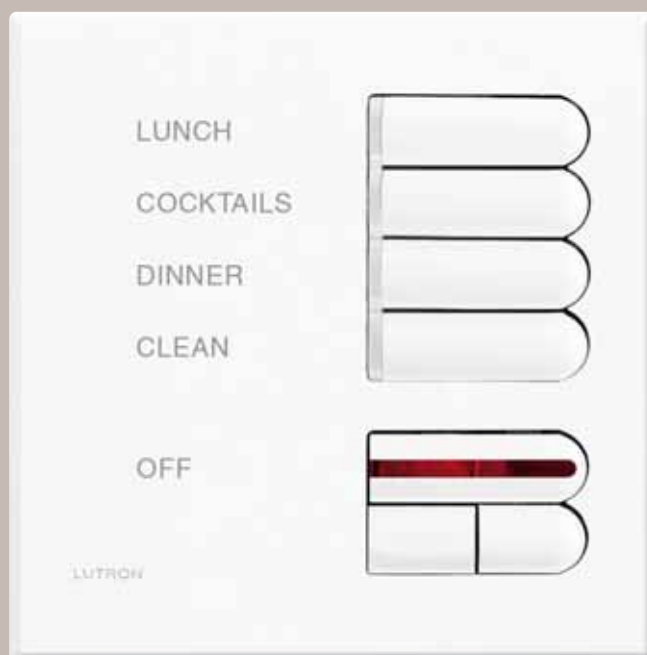

Afgebeeld op werkelijke grootte in wit
86mm x 86mm
(Model EGRX-4S-IR)

- Onder een hoek aangebracht graveerwerk zorgt ervoor dat de toetsen gemakkelijk afleesbaar zijn.
- Toetsen met achtergrondverlichting voor een betere zichtbaarheid van bedieningsfuncties bij weinig licht.
- Optionele infraroodontvanger

- Wordt gemonteerd in een wanddoos van 86mm
- LED's op de toetsen geven de systeemstatus weer
- Optionele infraroodontvanger