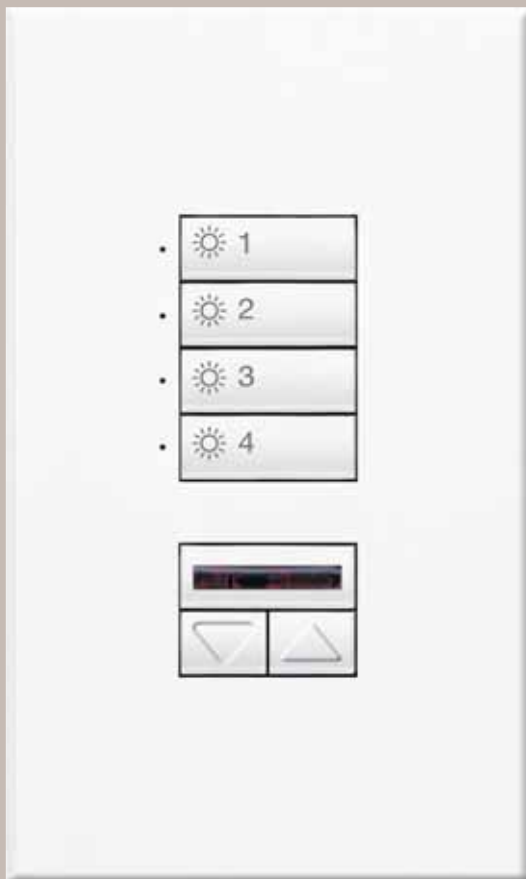

Stoemoverzicht GRAFIK Eye® 4000

GRAFIK Eye®-regeleenheden

Verschillende bedieningspanelen

VERSCHILLENDE LICHT BRONNEN

GP-paneel

LP- en/of XP-paneel

Diversen Besturings-interfaces

Getty Center – Los Angeles, V.S.

Stoemlimieten:

- 64 zones
- 1.024 circuits
- 32 dim- en/of schakelpanelen
- 32 wandstations en/of besturingsinterfaces
- 8 hoofdeenheidadressen
- 128 scènes

seeTouch™

Afgebeeld op werkelijke grootte in wit
70mm x 116mm
(Model SG-4SIRN)