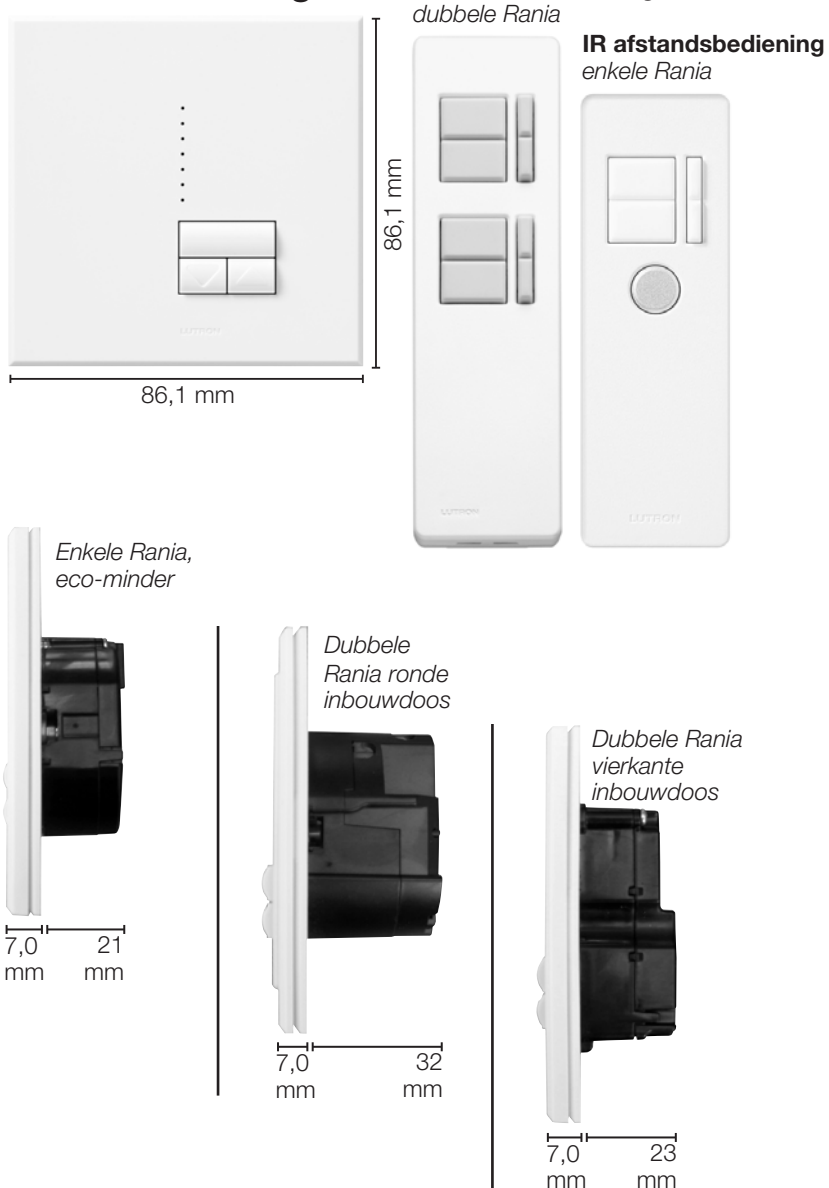

Leverbare dubbele modellen:

Dubbele Rania
(vierkante inbouwdoos)Dubbele Rania IR
(vierkante inbouwdoos)Dubbele Rania
(ronde inbouwdoos)Dubbele Rania IR
(ronde inbouwdoos)

- RNDU-252B-FXX-M Frontplaat zonder afdekraam voor vierkante inbouwdozen
- RNDU-252B-IXX-M Afdekraam/inbouwfrontplaat voor vierkante inbouwdozen
- RIDU-252B-FXX-M IR frontplaat zonder afdekraam voor vierkante inbouwdozen
- RIDU-252B-IXX-M IR afdekraam/inbouwfrontplaat voor vierkante inbouwdozen
- RNEU-252B-FXX-M Frontplaat zonder afdekraam voor ronde inbouwdozen
- RNEU-252B-IXX-M Frame/inbouwfrontplaat voor ronde inbouwdozen
- RIEU-252B-FXX-M IR frontplaat zonder afdekraam voor ronde inbouwdozen
- RIEU-252B-IXX-M IR afdekraam/inbouwfrontplaat voor ronde inbouwdozen
- RDDU-252B-FXX-M Extra dimmer zonder afdekraam voor vierkante inbouwdozen
- RDDU-252B-IAX-M Frame/inzetstuk extra dimmer voor vierkante inbouwdozen
- RID-REMOTEB-AW-M IR afstandsbediening voor dubbele Rania

Gebruik GRX-TVI-CGP1859; max. geschakelde belasting 10 A; 0-10 V \Rightarrow uitgangsspanning, Uitsluitend 10 μ A–300 mA afvoerstrom (max. 150 voorschakelapparaten)

Kleuren en afwerkingen*

Leverbare kleuren

Productafmetingen

LUTRON® SPECIFICATIEBLAD

Pagina

Naam project:	Modelnummers:
Projectnummer:	