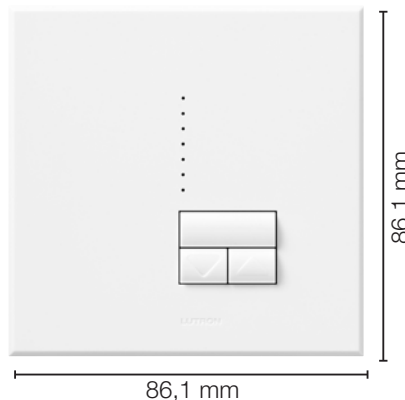

Интерфейсы:

Для увеличения нагрузочной способности:

- Макс. 1 840 Вт для нагрузок 230 В RN-PB-B-AW-M
- Макс. 1 200 Вт / ВА для нагрузок 12 В (электронные трансформаторы) NGRX-ELVI-CE-WH-CGP18582

Для управления люминесцентными нагрузками:

- Используйте GRX-TVI-CGP1859; максимальная переключаемая нагрузка 10 А; 0-10 В $\equiv$ выходной номинальный ток. 10 μ А–300 мА только сток тока (макс. 150 балластов)

Цвета и отделки*

Доступные цвета

Доступные металлические отделки

ПРИМЕЧАНИЕ: из-за ограничений, связанных с печатью, цвета и отделки могут не вполне совпадать с действительными цветами и отделками изделия.

* экологичные™ модели доступны только в AW и SN.

Размеры продукции