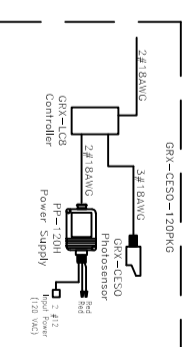

Sensors.slb

GRX-IO w/ Ceiling Mt and PP-120

QSE-IO w/ Ceiling Mt and PP-120

GRX-CESA-120PKG

GRX-CESA-277PKG

GRX-IO w/ (3) Cling Mt and PP-120

QSE-IO w/ (3) Cling Mt and PP-120

GRX-CESI-120PKG

LRF2-OWLB-P-WH

LRF2-VCRB-P-WH

LRF2-OCRB-P-WH

LRF2-DCRB-WH

GRX-CESO-120PKG

GRX-CESO-277PKG

PP-120H

PP-277H