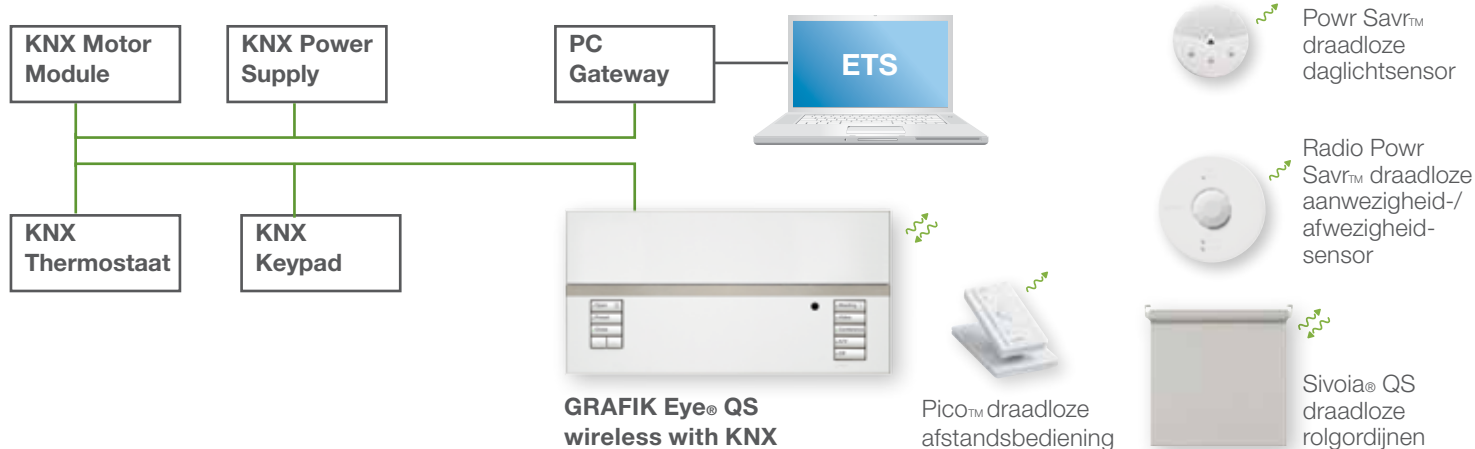

Lutron® | GRAFIK Eye® QS Wireless voor KNX

Grafik Eye QS Wireless nu KNX Compatibel

Grafik Eye QS Wireless is een krachtig, op maat instelbaar lichtcontrole systeem dat u in staat stelt verlichting en gordijnen te bedienen en vooraf in te stellen.

Grafik Eye QS Wireless helpt u energy te besparen en kan voldoen aan de esthetische, regeltechnische en functionele wensen van ieder project of ruimte.

Voordelen

- Connecteert direct op de KNX communicatie bus voor naadloze intergratie
- Adresseerbaar vanaf de ETS software
- (Her-)Instelbaar vanaf het frontpaneel zonder herprogramming
- Uitbreidbaar met Lutron draadloze sensoren, gordijnen en afstandbedieningen

Application Example

www.lutron.com/europe

FREEPHONE: 0800 282 107 Tel: +44 (0)20 7702 0657 E-mail: lutronlondon@lutron.com

Lutron® | Specifieke Toepassingen

Home Theatre

Conferentie Ruimte

Features

- DALI of Phase Control
- Leverbaar in 3, 4, 6, 8, of 16 zones
- 16 scènes kunnen ingesteld worden om andere KNX componenten te bedienen
- Astronomische tijd klok
- Scenario's
- IR en RF communicatie
- Lutron gordijnen rechtstreeks bedienbaar vanaf een KNX keypad
- Bedrade en draadloze sensor inputs
- Contact closure input
- Bedienen van AC gordijnmotoren aangesloten op KNX motor modules
- Draadloos RF maakt gebruik van Clear Connect™ RF Technology
- Gegraveerde knoppen
- OLED scherm geeft energie verbruik aan
- 0-40 °C, 90% relatieve vochtigheidsgraad geen condensvorming