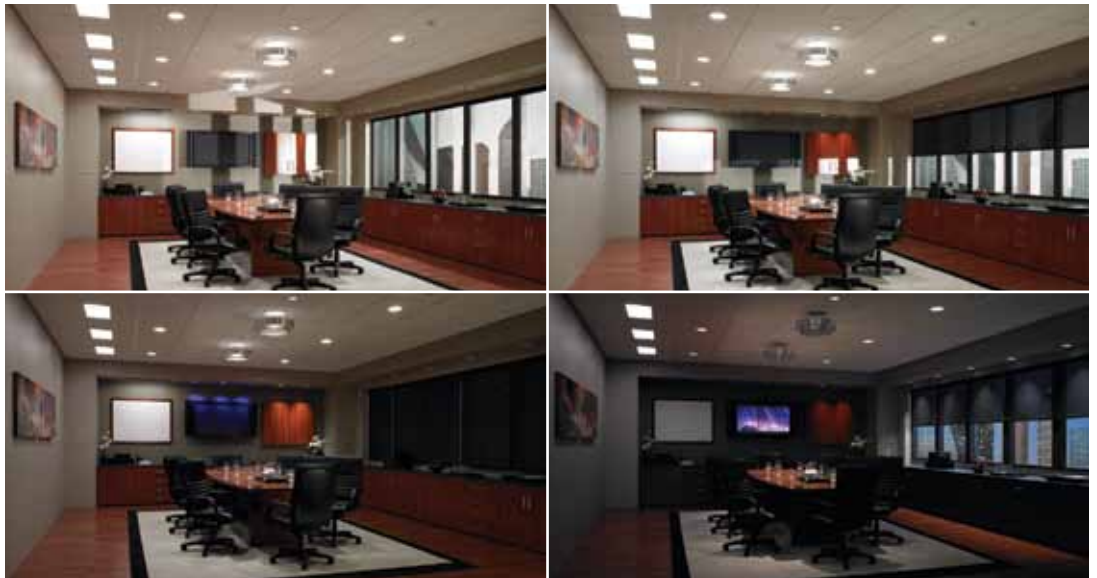

Application Example

www.lutron.com/europe

FREEPHONE: 0800 282 107 Tel: +44 (0)20 7702 0657 E-mail: lutronlondon@lutron.com

Lutron® | Specifieke Toepassingen

Home Theatre

Conferentie Ruimte

Features

- DALI of Phase Control
- Leverbaar in 3, 4, 6, 8, of 16 zones
- 16 scènes kunnen ingesteld worden om andere KNX componenten te bedienen
- Astronomische tijd klok
- Scenario's
- IR en RF communicatie
- Lutron gordijnen rechtstreeks bedienbaar vanaf een KNX keypad
- Bedrade en draadloze sensor inputs
- Contact closure input
- Bedienen van AC gordijnmotoren aangesloten op KNX motor modules
- Draadloos RF maakt gebruik van Clear Connect™ RF Technology
- Gegraveerde knoppen
- OLED scherm geeft energie verbruik aan
- 0-40 °C, 90% relatieve vochtigheidsgraad geen condensvorming