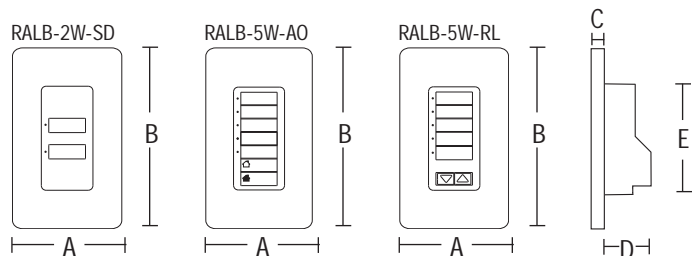

RadioRA Large Button Master Controls (Wall-mounted)

RALB-2W-SD, RALB-5W-AO, RALB-5W-RL

Model No.:	<input type="checkbox"/> RALB-2W-SD-	<input type="checkbox"/> RALB-5W-AO-	<input type="checkbox"/> RALB-5W-RL-				
Gloss Colors:	<input type="checkbox"/> White	<input type="checkbox"/> Ivory	<input type="checkbox"/> Almond	<input type="checkbox"/> Light Almond	<input type="checkbox"/> GRay	<input type="checkbox"/> BRowN	<input type="checkbox"/> BLack
Satin Colors™:	<input type="checkbox"/> HoT	<input type="checkbox"/> OChre	<input type="checkbox"/> TerraCotta	<input type="checkbox"/> Desert Stone	<input type="checkbox"/> STone	<input type="checkbox"/> LimeStone	
	<input type="checkbox"/> Blue MisT	<input type="checkbox"/> MidNight	<input type="checkbox"/> TauPe	<input type="checkbox"/> EggShell	<input type="checkbox"/> Blscuit	<input type="checkbox"/> SnoW	
Engraving:	<input type="checkbox"/> -Prepaid (engrave later)		<input type="checkbox"/> -Engrave now				

Dimensions

	in	mm
A	2.93	74
B	4.69	119
C	.30	8
D	1.26	32
E	2.75	70

Note: Master Controls shown with Lutron Designer Wallplates

► Specifications

POWER	Input: 120/127 V~, 50/60 Hz
MOUNTING	1-gang US wallbox
TEMPERATURE	32-104°F (0-40°C)
DESIGN	Use Lutron Claro® or Satin Colors™ wallplates
SYSTEM MAX.	14 Master Controls (24 with Chronos™ system bridge and timeclock)