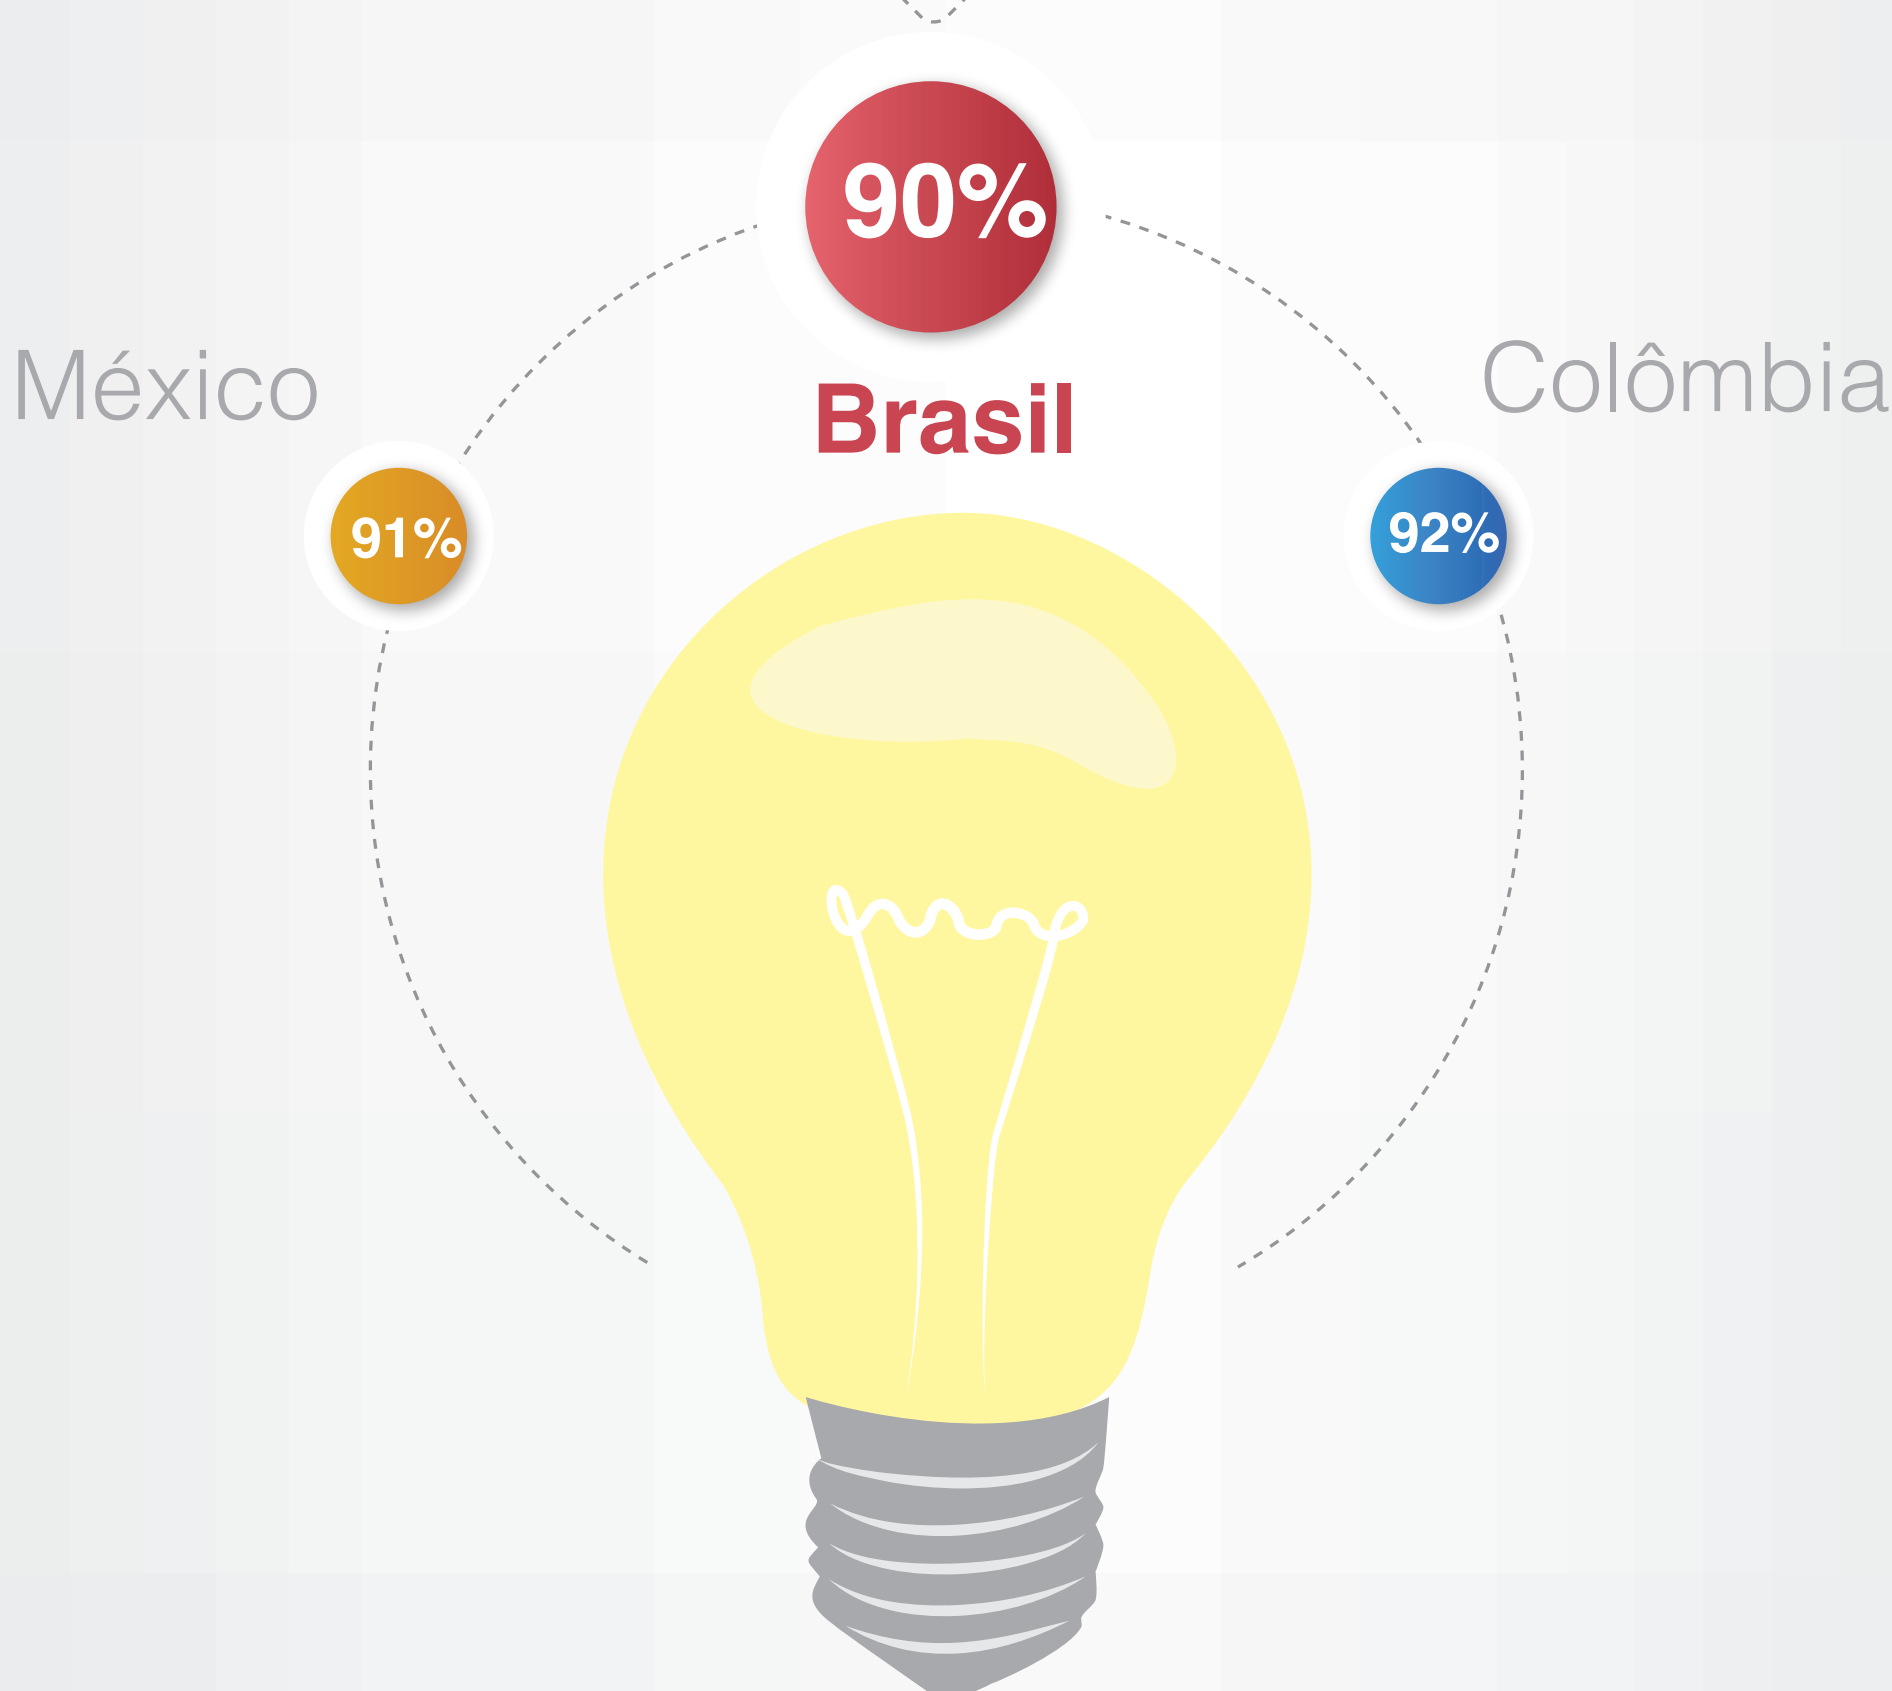

Porcentagem de pessoas que consideram fundamental a **redução do consumo de energia elétrica em casa**

Seis em casa dez

peças deixam as luzes acesas ao sair de uma sala ou quarto

33% 
34% 

México

19% 
40% 

Brasil

26% 
48.5% 

Colômbia

Sempre ou quase sempre

Em algumas ocasiões

Brasil

Em média, as pessoas deixam as luzes acesas desnecessariamente por

1.5 horas