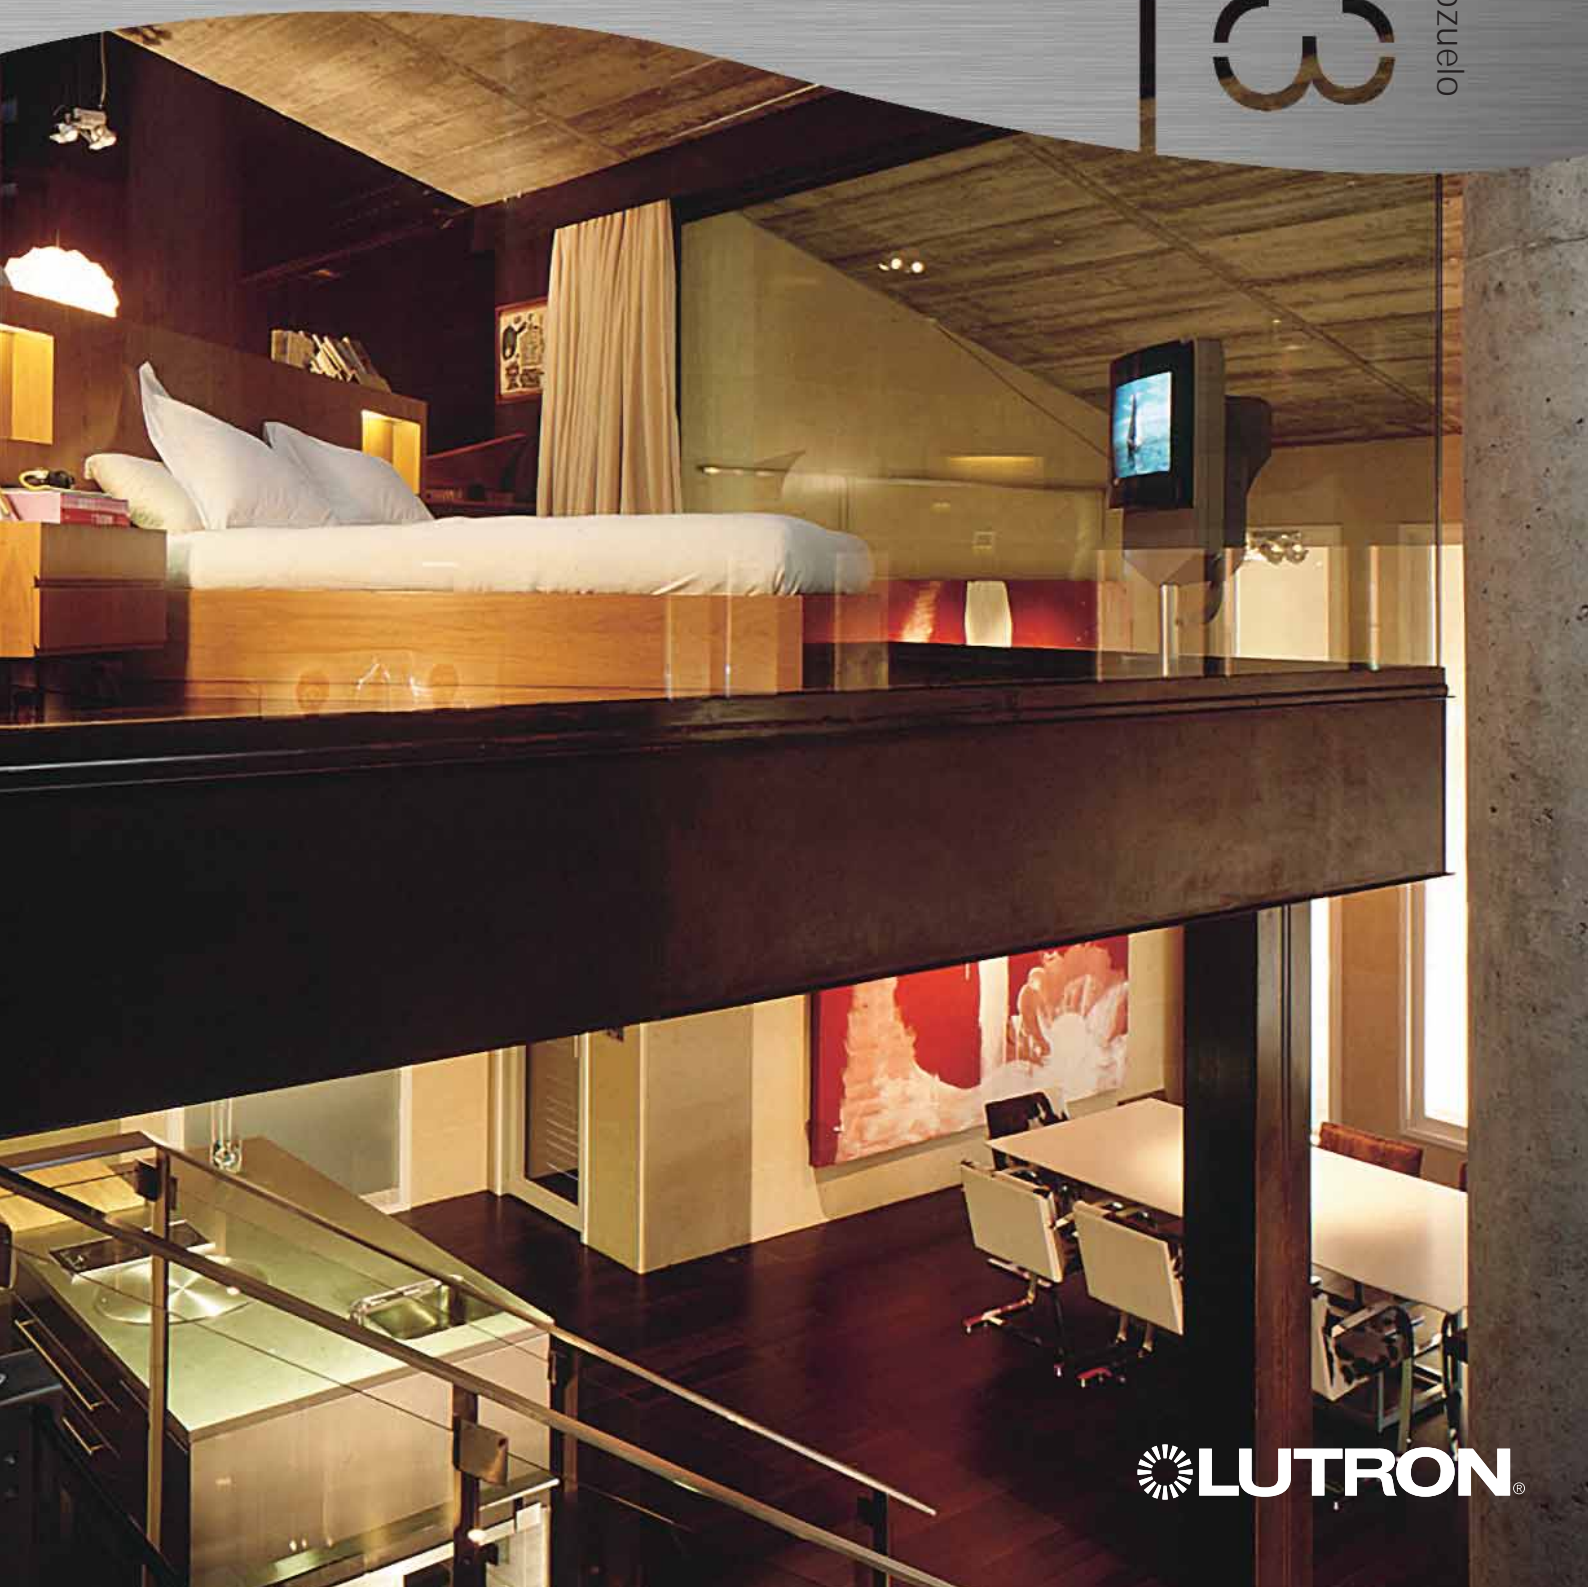

Una vivienda totalmente inteligente con sólo tocar un botón

La Finca In Pozuelo

Madrid, España

PRO3

Residencia privada: 03
Estudio de caso: La Finca en Pozuelo